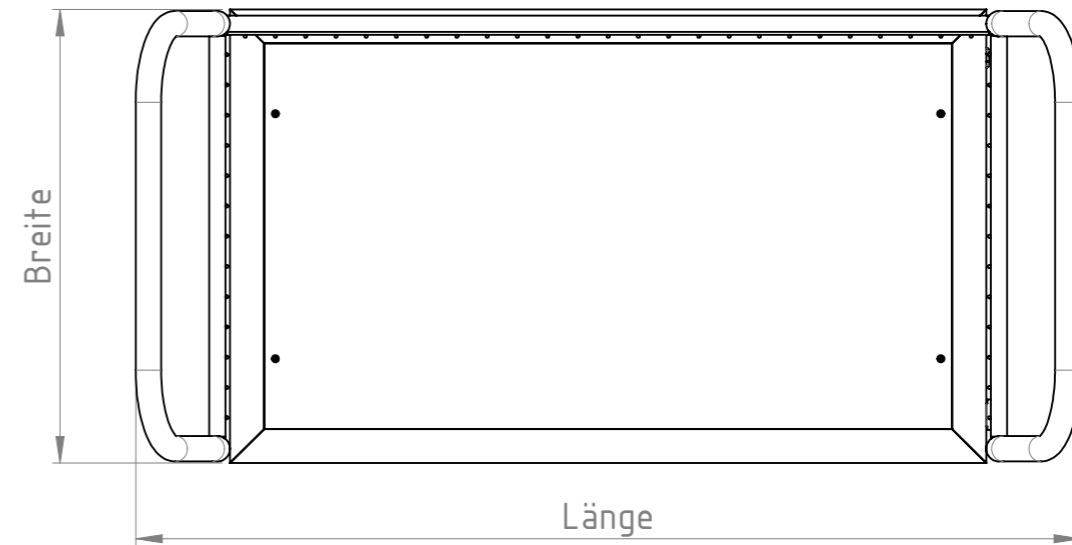

Maßstab in cm / SCALE IN CM

Diese Zeichnung darf weder vervielfältigt, Dritten zugänglich gemacht noch widerrechtlich benutzt werden. Nach ihr gefertigte Teile dürfen vom Lieferanten Dritten weder zugänglich gemacht, überlassen noch verkauft werden.

Ladefläche	Außenabmessungen L x B x H	Taragewicht	Artikel-Nr.
500 x 850	1104 x 500 x 1148	39	21-07-03-90_06900
			21-07-03-90_06905
			21-07-03-90_06910
			21-07-03-90_06915
600 x 1000	1254 x 600 x 1148	44,3	21-07-03-90_06920
			21-07-03-90_06925
			21-07-03-90_06930
			21-07-03-90_06935
700 x 1000	1254 x 700 x 1148	46,7	21-07-03-90_06940
			21-07-03-90_06945
			21-07-03-90_06950
			21-07-03-90_06955
800 x 1200	1454 x 800 x 1148	53,8	21-07-03-90_06960
			21-07-03-90_06965
			21-07-03-90_06970
			21-07-03-90_06975
1000 x 1200	1454 x 1000 x 1148	58,9	21-07-03-90_06980
			21-07-03-90_06985
			21-07-03-90_06990
			21-07-03-90_06995