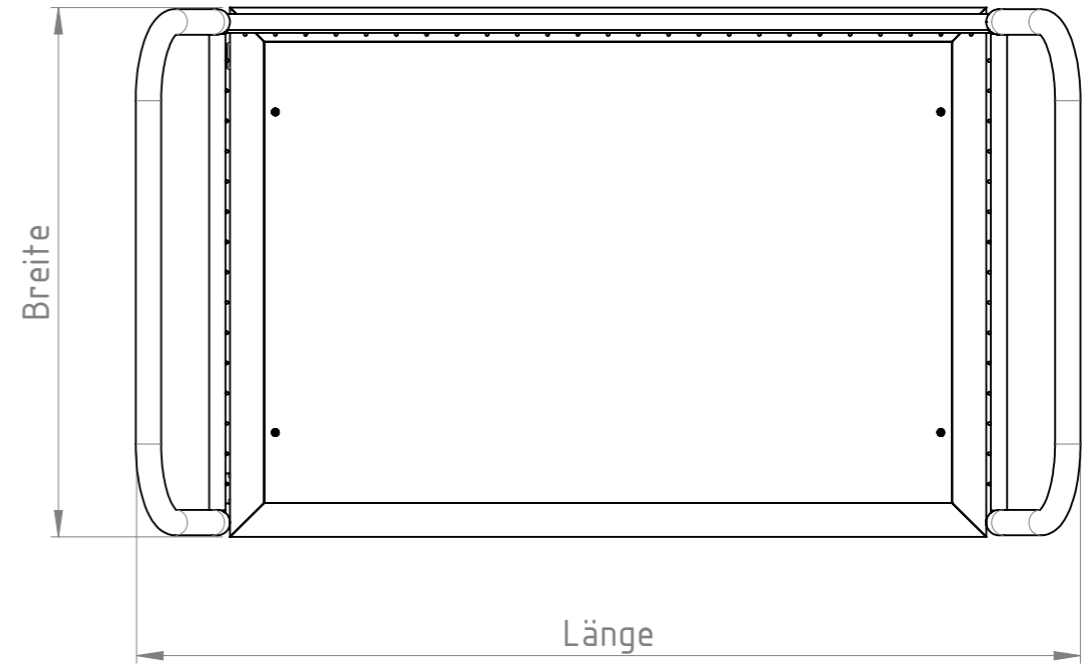

Maßstab in cm / SCALE IN CM

Diese Zeichnung darf weder vervielfältigt, Dritten zugänglich gemacht noch widerrechtlich benutzt werden. Nach ihr gefertigte Teile dürfen vom Lieferanten Dritten weder zugänglich gemacht, überlassen noch verkauft werden.

Ladefläche	Außenabmessungen L x B x H	Taragewicht	Artikel-Nr.
500 x 850	1104 x 500 x 1148	39	21-07-03-90_08100
			21-07-03-90_08105
			21-07-03-90_08110
			21-07-03-90_08115
600 x 1000	1254 x 600 x 1148	44,3	21-07-03-90_08120
			21-07-03-90_08125
			21-07-03-90_08130
			21-07-03-90_08135
700 x 1000	1254 x 700 x 1148	46,7	21-07-03-90_08140
			21-07-03-90_08145
			21-07-03-90_08150
			21-07-03-90_08155
800 x 1200	1454 x 800 x 1148	53,8	21-07-03-90_08160
			21-07-03-90_08165
			21-07-03-90_08170
			21-07-03-90_08175
1000 x 1200	1454 x 1000 x 1148	58,9	21-07-03-90_08180
			21-07-03-90_08185
			21-07-03-90_08190
			21-07-03-90_08195

1:10

Gewicht [kg]:

		Datum	Name
Erstellt			
Gepr.			
Zust.