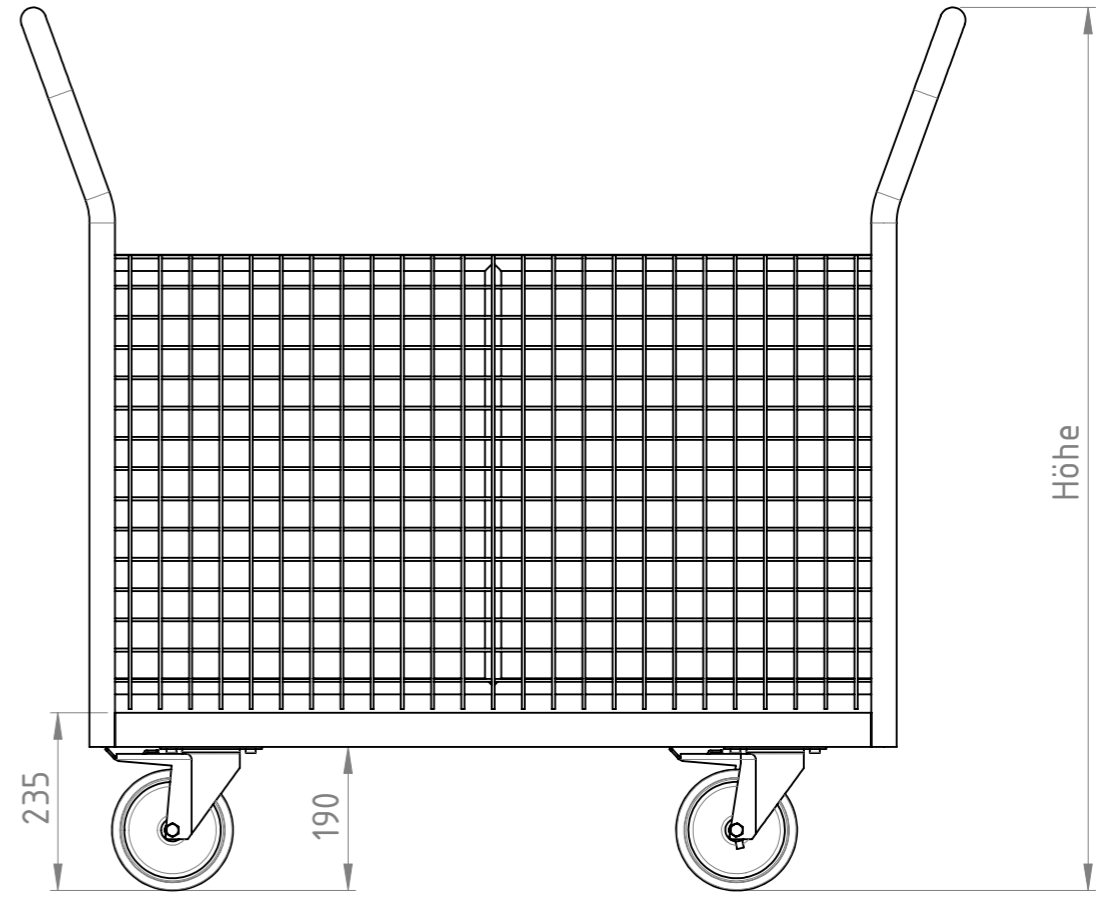

Maßstab in cm / SCALE IN CM

Diese Zeichnung darf weder vervielfältigt, Dritten zugänglich gemacht noch widerrechtlich benutzt werden. Nach ihr gefertigte Teile dürfen vom Lieferanten Dritten weder zugänglich gemacht, überlassen noch verkauft werden.

Ladefläche	Außenabmessungen L x B x H	Taragewicht	Artikel-Nr.
500 x 850	1104 x 500 x 1148	39	21-07-03-90_08100
			21-07-03-90_08105
			21-07-03-90_08110
			21-07-03-90_08115
600 x 1000	1254 x 600 x 1148	44,3	21-07-03-90_08120
			21-07-03-90_08125
			21-07-03-90_08130
			21-07-03-90_08135
700 x 1000	1254 x 700 x 1148	46,7	21-07-03-90_08140
			21-07-03-90_08145
			21-07-03-90_08150
			21-07-03-90_08155
800 x 1200	1454 x 800 x 1148	53,8	21-07-03-90_08160
			21-07-03-90_08165
			21-07-03-90_08170
			21-07-03-90_08175
1000 x 1200	1454 x 1000 x 1148	58,9	21-07-03-90_08180
			21-07-03-90_08185
			21-07-03-90_08190
			21-07-03-90_08195

1:10

Gewicht [kg]:

		Datum	Name
Erstellt			
Gepr.			
Zust.