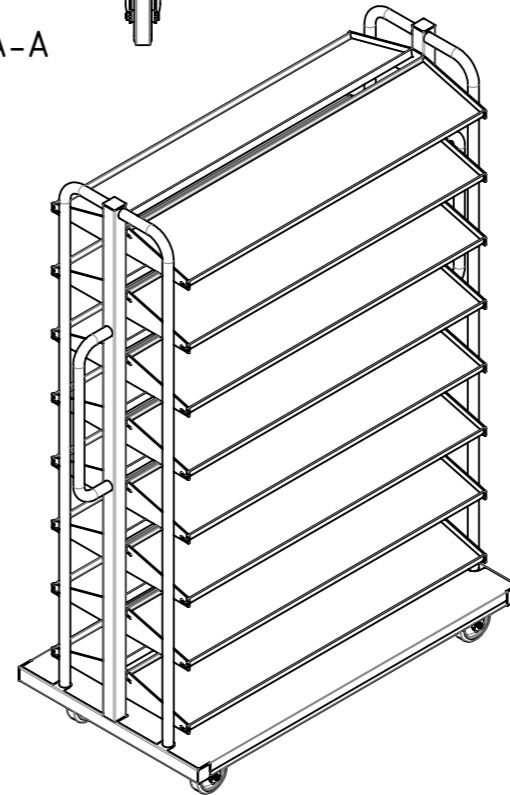

Tragkraft 500 kg
passend für 96 Sichtlagerkästen (Typ PLK3, LF 221),
4x Polyamid-Lenkrollen mit Polyurethan-Laufläche (2x mit
Totalfeststeller), Böden aus 4mm schlälfurnierter Sperrholzplatte,
lackiert RAL 5012 Lichtblau

1:13

Gewicht [kg]: 82.486

Erstellt	Datum	Name
Gepr.		
Zust.		

Rollwagen für Sichtlagerkästen		RSH-000x096-PU2TF-00	A3
			Revision 1 1