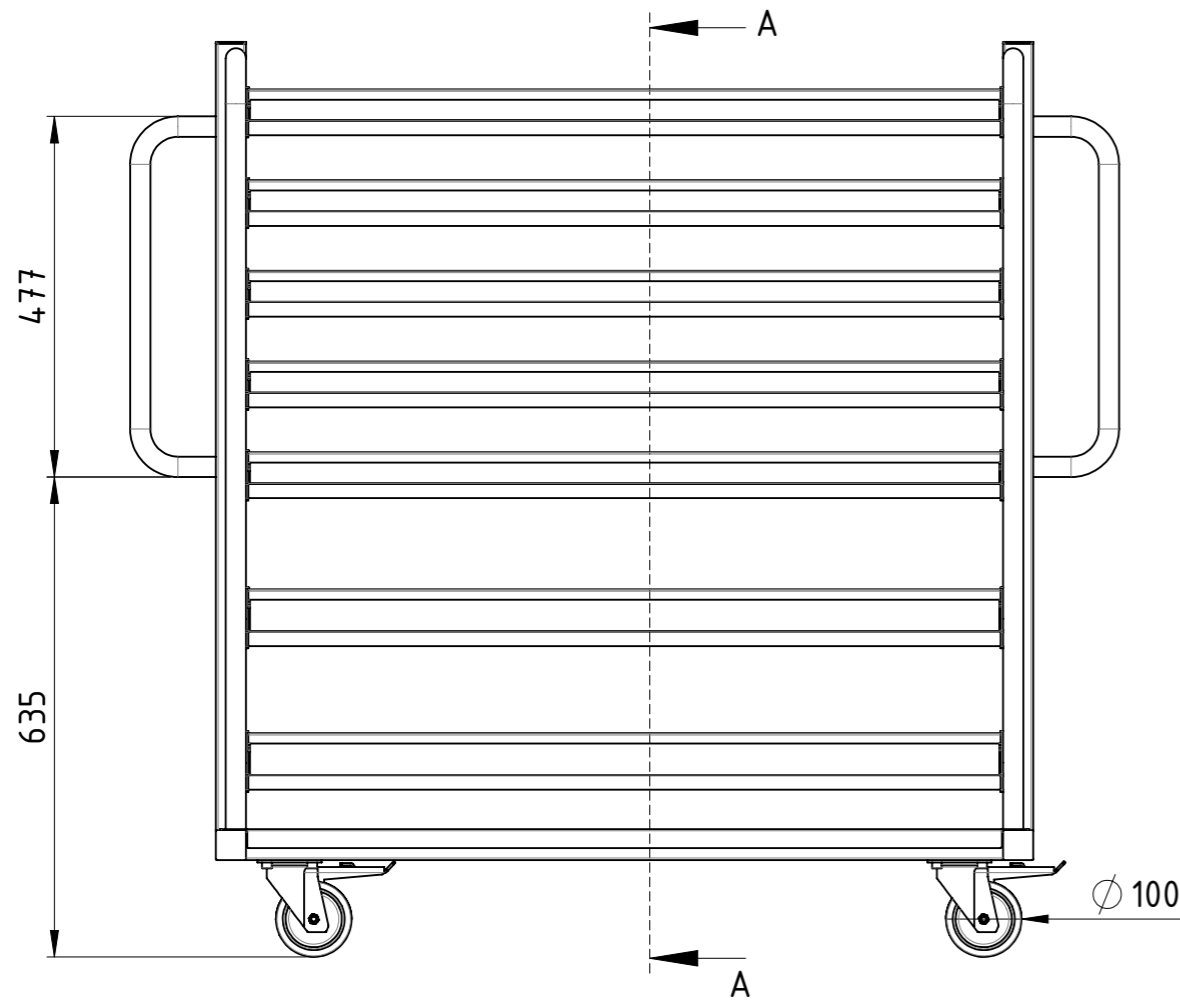

Tragkraft 500 kg,
passend für 24 Sichtlagerkästen (Typ PLK3, LF 221) und
90 Sichtlagerkästen (Typ LK4, PLK4, LF 210, LF 211),
4x Polyamid-Lenkrollen mit Polyurethan-Laufläche (2x mit
Totalfeststeller), Böden aus 4mm schlälfurnierter Sperrholzplatte,
lackiert RAL 5012 Lichtblau

1:10

Gewicht [kg]: 69.524

		Datum	Name
Erstellt			
Gepr.			
Zust.			

Rollwagen für Sichtlagerkästen

RSH-090x024-PU2TF-00

Revision	A3
	1 1