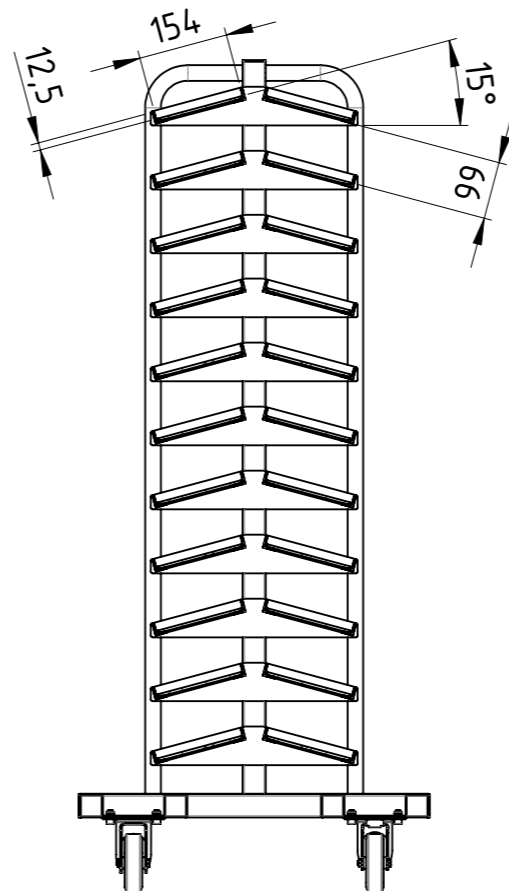

A-A

Tragkraft 500 kg
passend für 198 Sichtlagerkästen (Typ LK4, PLK4, LF 210, LF 211),
4x Polyamid-Lenkrollen mit Polyurethan-Laufläche (2x mit
Totalfeststeller), Böden aus 4mm schlälfurnierter Sperrholzplatte,
lackiert RAL 5012 Lichtblau

1:13

Gewicht [kg]: 89.868

Erstellt	Datum	Name
Gepr.		
Zust.		

Rollwagen für Sichtlagerkästen		A3
RSH-198x000-PU2TF-00	Revision	1 1