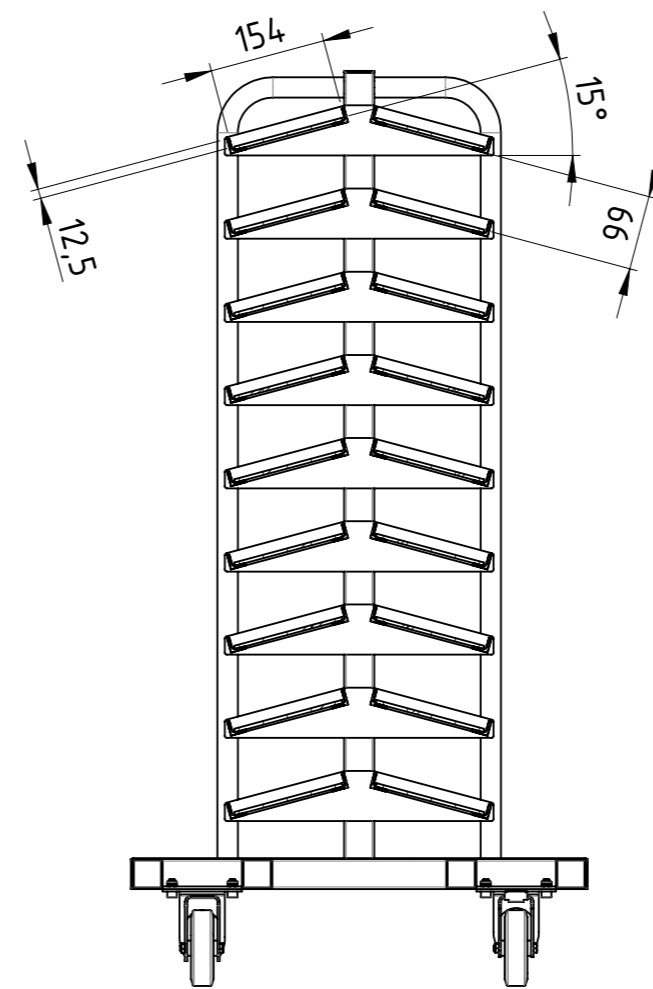

A-A

Tragkraft 500 kg
passend für 162 Sichtlagerkästen (Typ LK4, PLK4, LF 210, LF 211),
4x Polyamid-Lenkrollen mit Polyurethan-Laufläche (2x mit
Totalfeststeller), Böden aus 4mm schlälfurnierter Sperrholzplatte,
lackiert RAL 5012 Lichtblau

1:10

Gewicht [kg]: 78.015

Erstellt	Datum	Name
Gepr.		
Zust.		

Rollwagen für Sichtlagerkästen		A3
RSH-162x000-PU2TF-00		Revision
		1 1