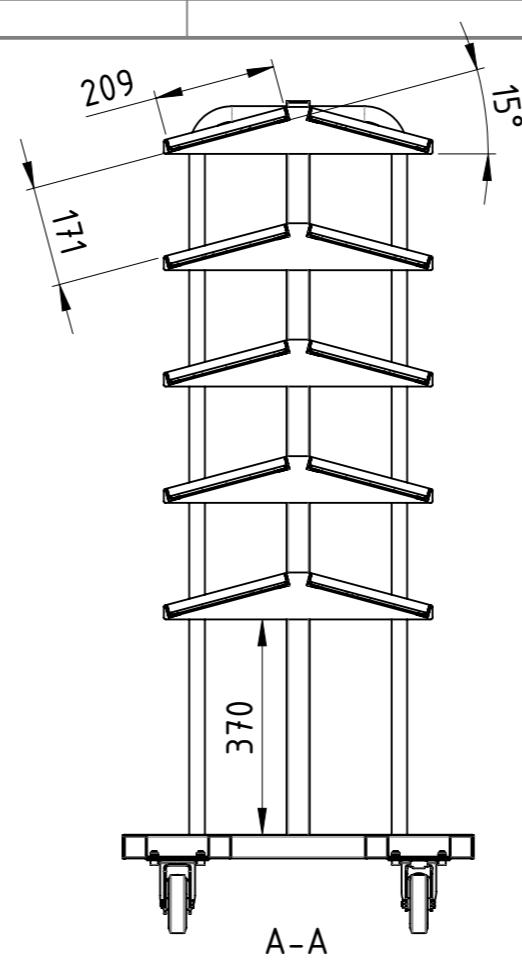

Tragkraft 500 kg,
passend für 60 Sichtlagerkästen (Typ Durigo 103, 230x146x125 mm)
und 3 Sichtlagerkästen (Typ Durigo 105, 485x306x185 mm),
4x Polyrethan-Lenkrollen (2x mit Totalfeststeller),
Böden aus 4 mm schlälfurnierter Sperrholzplatte,
lackiert RAL 5012 Lichtblau

1:13

Gewicht [kg]: 63.759

	Datum	Name
Erstellt	23.06.2022	AB
Gepr.		
Zust.		

Rollwagen für Sichtlagerkästen		RSH-060x003-PU2TF-00	A3
			Revision
			1 1