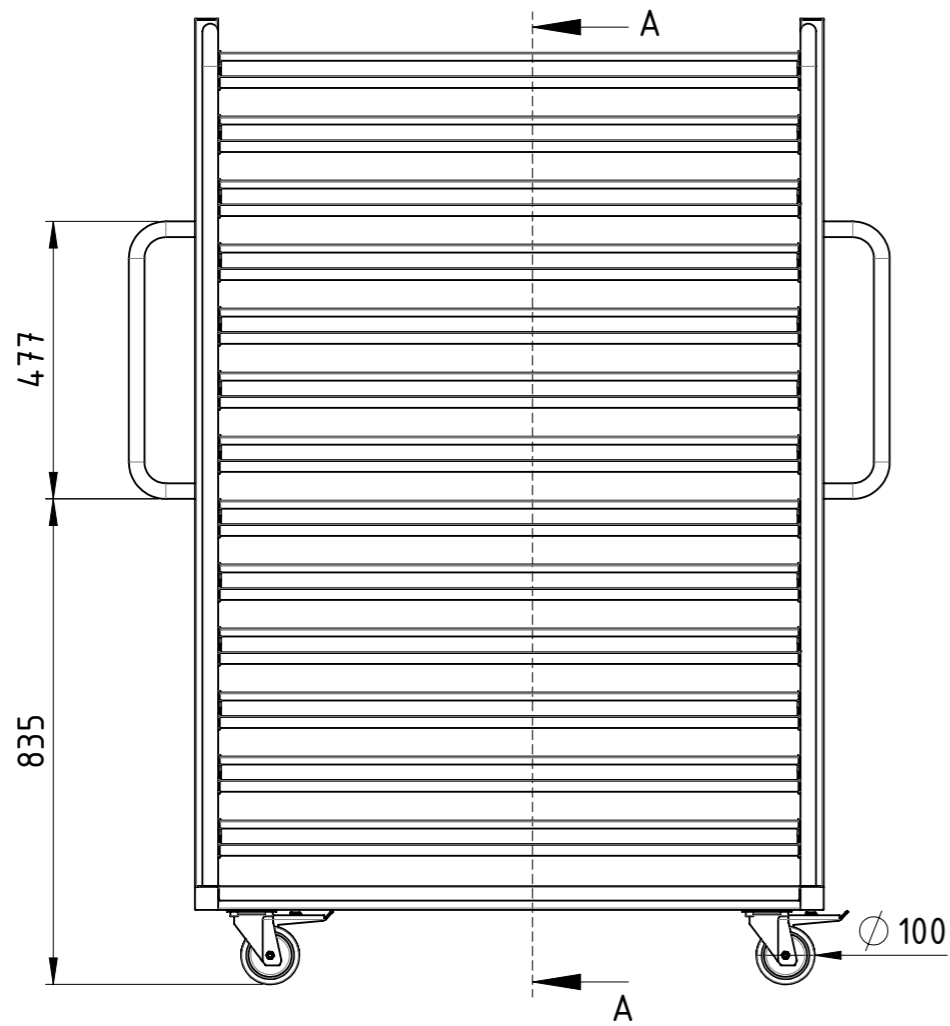

A-A

Tragkraft 500 kg
passend für 234 Sichtlagerkästen (Typ LK4, PLK4, LF 210, LF 211),
4x Polyamid-Lenkrollen mit Polyurethan-Laufläche (2x mit
Totalfeststeller), Böden aus 4mm schlälfurnierter Sperrholzplatte,
lackiert RAL 5012 Lichtblau

Weitergabe sowie Vervielfältigung dieses Dokumentes, Verwertung und Mitteilung seines Inhalts sind verboten, soweit nicht ausdrücklich gestattet. Zuwiderhandlungen verpflichten zu Schadenersatz. Alle Rechte für den Fall der Patent-, Gebrauchsmuster oder Geschmacksmustereintragung vorbehalten.			
Datum		Name	
Erstellt			
Gepr.			
Zust.			

1:13 Gewicht [kg]: 101.815

Rollwagen für Sichtlagerkästen

RSH-234x000-PU2TF-00

Revision	A3
1	1