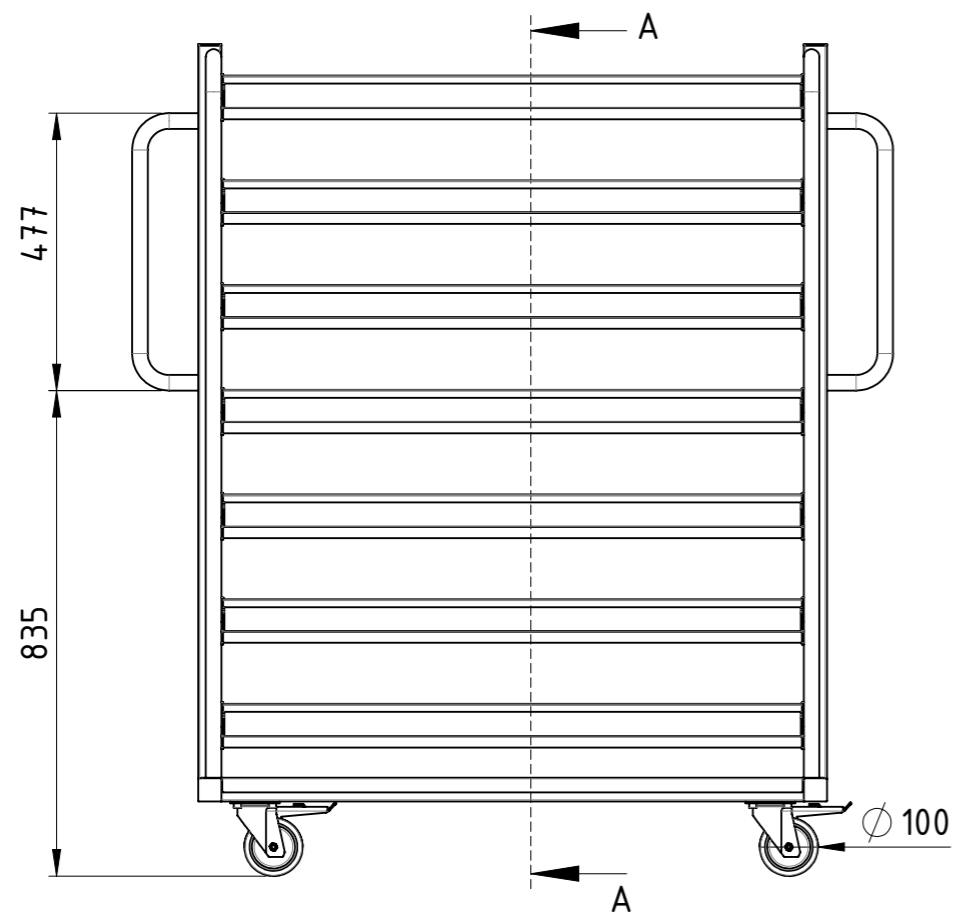

Tragkraft 500 kg,
passend für 84 Sichtlagerkästen (Typ PLK3, LF 221),
4x Polyamid-Lenkrollen mit Polyurethan-Laufläche (2x mit
Totalfeststeller), Böden aus 4mm schlälfurnierter Sperrholzplatte,
lackiert RAL 5012 Lichtblau

1:13

Gewicht [kg]: 74.785

Erstellt	Datum	Name
Gepr.		
Zust.		

SLT BAUER TRANSPORTATION EQUIPMENT	

Rollwagen für Sichtlagerkästen	
RSH-000x084-PU2TF-00	
Revision	A3
1	1