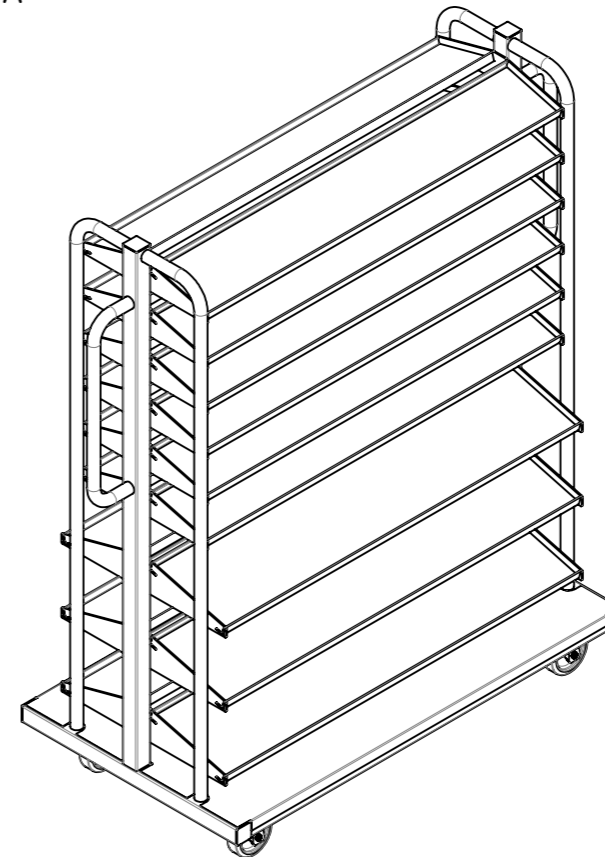

1:10

Gewicht [kg]: 69.524

		Datum	Name
Erstellt			
Gepr.			
Zust.			

Rollwagen für Sichtlagerkästen

RSH-090x024-PU2TF-00

Revision	A3
	1 1

Tragkraft 500 kg,
passend für 36 Sichtlagerkästen (Typ PLK3, LF 221) und
108 Sichtlagerkästen (Typ LK4, PLK4, LF 210, LF 211),
4x Polyamid-Lenkrollen mit Polyurethan-Laufläche (2x mit
Totalfeststeller), Böden aus 4mm schlälfurnierter Sperrholzplatte,
lackiert RAL 5012 Lichtblau