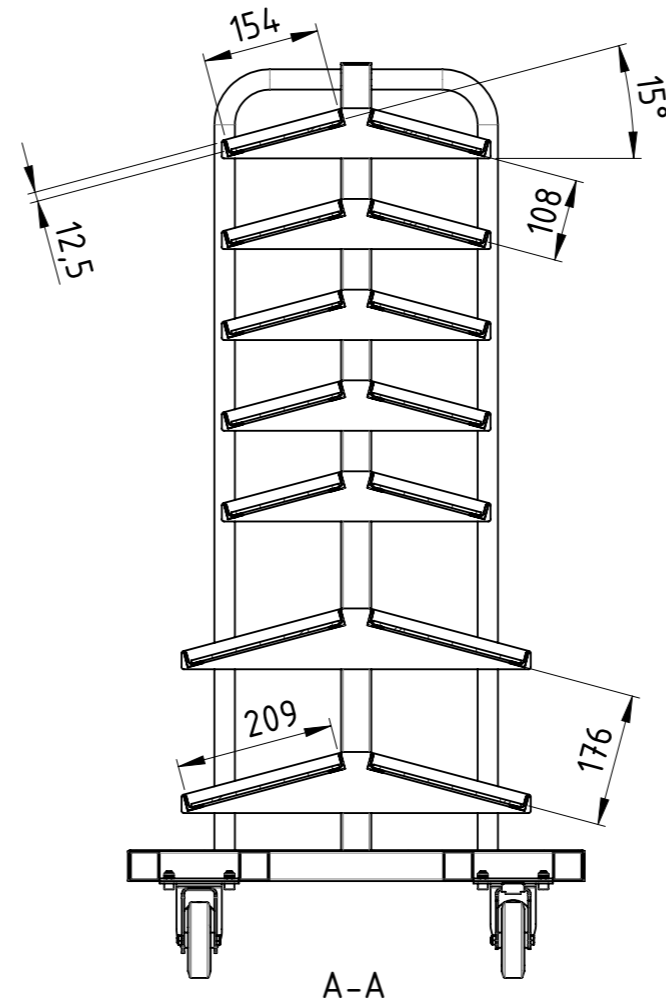

Tragkraft 500 kg,
passend für 24 Sichtlagerkästen (Typ PLK3, LF 221) und
90 Sichtlagerkästen (Typ LK4, PLK4, LF 210, LF 211),
4x Polyamid-Lenkrollen mit Polyurethan-Laufläche (2x mit
Totalfeststeller), Böden aus 4mm schlälfurnierter Sperrholzplatte,
lackiert RAL 5012 Lichtblau

1:10

Gewicht [kg]: 69.524

		Datum	Name
Erstellt			
Gepr.			
Zust.			

Rollwagen für Sichtlagerkästen

RSH-090x024-PU2TF-00

Revision	A3
	1 1