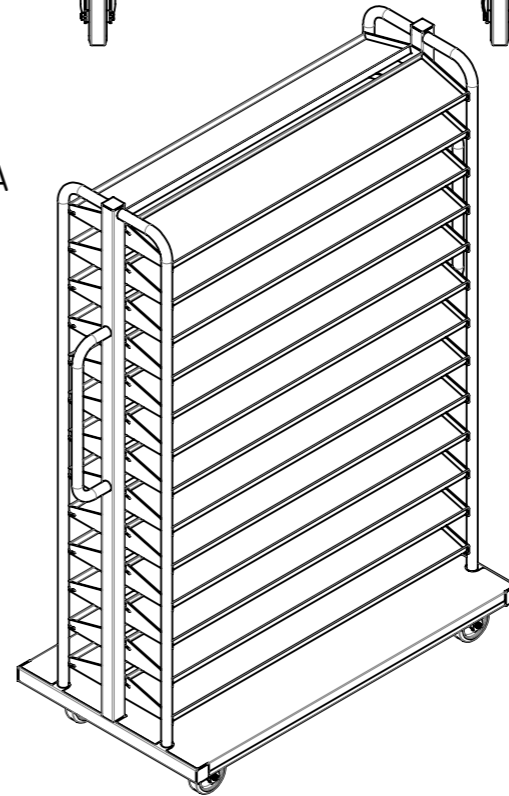

1:13

Gewicht [kg]: 89.868

Erstellt	Datum	Name
Gepr.		
Zust.		

Rollwagen für Sichtlagerkästen		A3
RSH-198x000-PU2TF-00	Revision	1 1

A-A

Tragkraft 500 kg
passend für 234 Sichtlagerkästen (Typ LK4, PLK4, LF 210, LF 211),
4x Polyamid-Lenkrollen mit Polyurethan-Laufläche (2x mit
Totalfeststeller), Böden aus 4mm schlälfurnierter Sperrholzplatte,
lackiert RAL 5012 Lichtblau