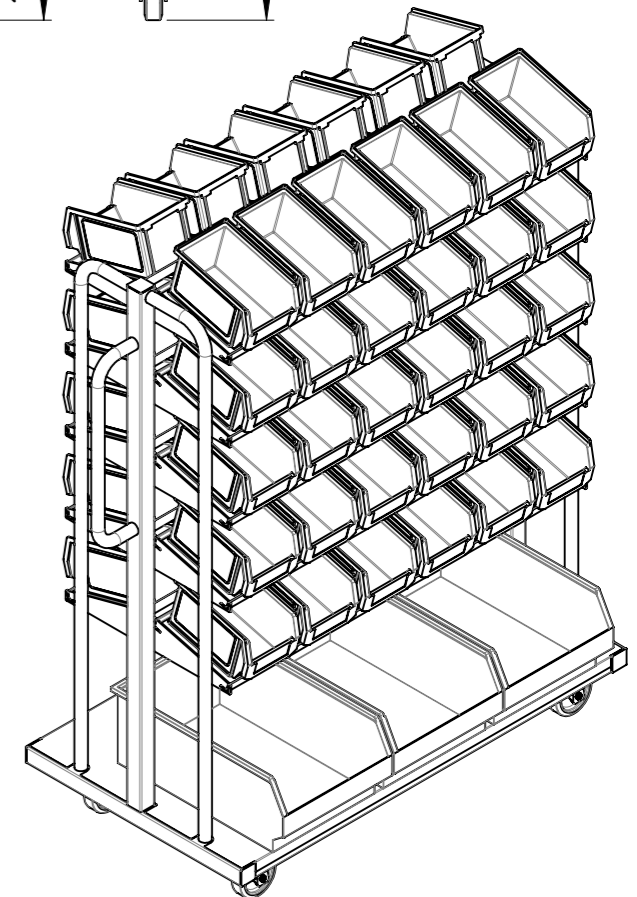

Tragkraft 500 kg,
passend für 60 Sichtlagerkästen (Typ Durigo 103, 230x146x125 mm)
und 3 Sichtlagerkästen (Typ Durigo 105, 485x306x185 mm),
4x Polyrethan-Lenkrollen (2x mit Totalfeststeller),
Böden aus 4 mm schlälfurnierter Sperrholzplatte,
lackiert RAL 5012 Lichtblau

1:13

Gewicht [kg]: 63.759

	Datum	Name
Erstellt	23.06.2022	AB
Gepr.		
Zust.		

Rollwagen für Sichtlagerkästen		RSH-060x003-PU2TF-00	A3
			Revision
			1 1