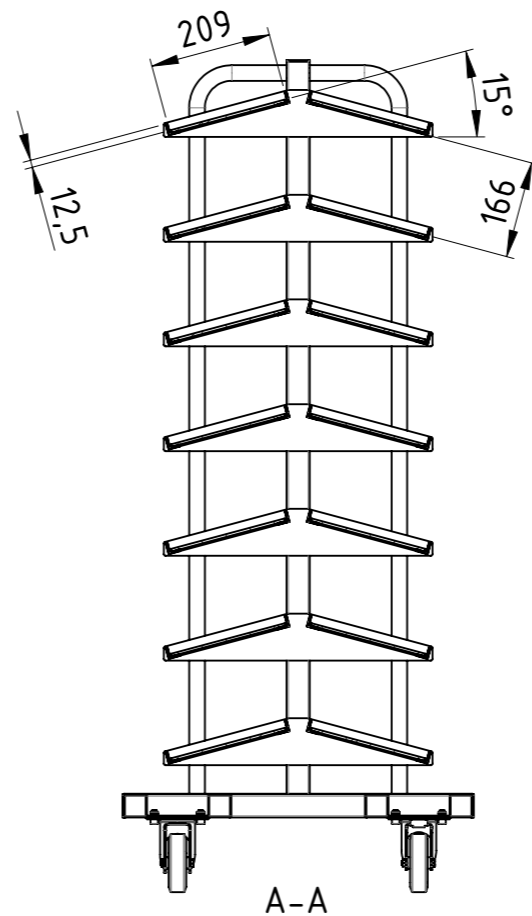

Tragkraft 500 kg,
passend für 84 Sichtlagerkästen (Typ PLK3, LF 221),
4x Polyamid-Lenkrollen mit Polyurethan-Laufläche (2x mit
Totalfeststeller), Böden aus 4mm schlälfurnierter Sperrholzplatte,
lackiert RAL 5012 Lichtblau

1:13

Gewicht [kg]: 74.785

Erstellt	Datum	Name
Gepr.		
Zust.		

SLT BAUER TRANSPORTATION EQUIPMENT	

Rollwagen für Sichtlagerkästen	
RSH-000x084-PU2TF-00	
Revision	A3
1	1