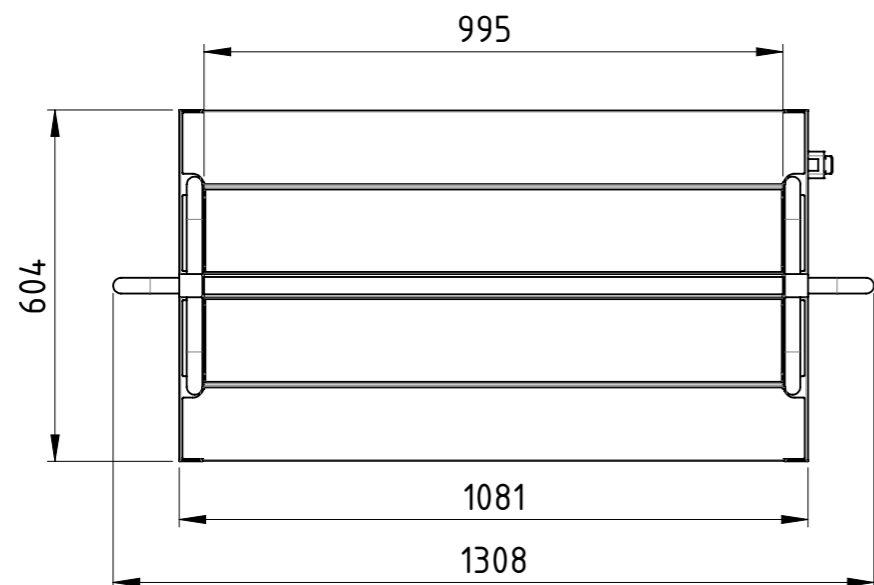

A-A

Tragkraft 500 kg
passend für 198 Sichtlagerkästen (Typ LK4, PLK4, LF 210, LF 211),
4x Polyamid-Lenkrollen mit Polyurethan-Laufläche (2x mit
Totalfeststeller), Böden aus 4mm schlälfurnierter Sperrholzplatte,
lackiert RAL 5012 Lichtblau

1:13

Gewicht [kg]: 89.868

Erstellt	Datum	Name
Gepr.		
Zust.		

Rollwagen für Sichtlagerkästen		A3
RSH-198x000-PU2TF-00	Revision	1 1