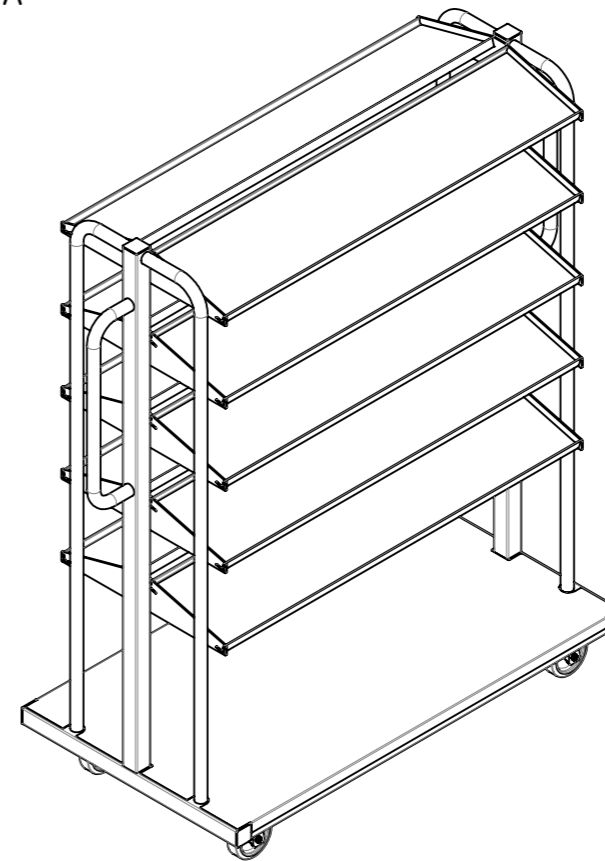

Tragkraft 500 kg,
passend für 60 Sichtlagerkästen (Typ Durigo 103, 230x146x125 mm)
und 3 Sichtlagerkästen (Typ Durigo 105, 485x306x185 mm),
4x Polyrethan-Lenkrollen (2x mit Totalfeststeller),
Böden aus 4 mm schlälfurnierter Sperrholzplatte,
lackiert RAL 5012 Lichtblau

1:13

Gewicht [kg]: 63.759

	Datum	Name
Erstellt	23.06.2022	AB
Gepr.		
Zust.		

Rollwagen für Sichtlagerkästen		RSH-060x003-PU2TF-00	A3
			Revision
			1 1