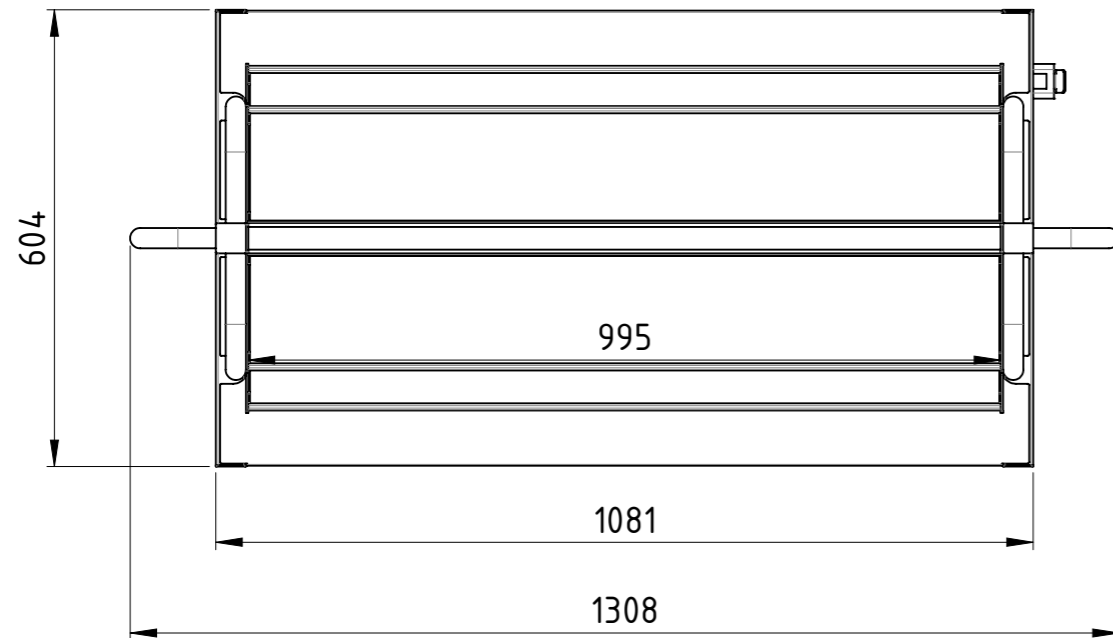

Tragkraft 500 kg,
passend für 24 Sichtlagerkästen (Typ PLK3, LF 221) und
90 Sichtlagerkästen (Typ LK4, PLK4, LF 210, LF 211),
4x Polyamid-Lenkrollen mit Polyurethan-Laufläche (2x mit
Totalfeststeller), Böden aus 4mm schlälfurnierter Sperrholzplatte,
lackiert RAL 5012 Lichtblau

1:10

Gewicht [kg]: 69.524

		Datum	Name
Erstellt			
Gepr.			
Zust.			

Rollwagen für Sichtlagerkästen

RSH-090x024-PU2TF-00

Revision	A3
	1 1