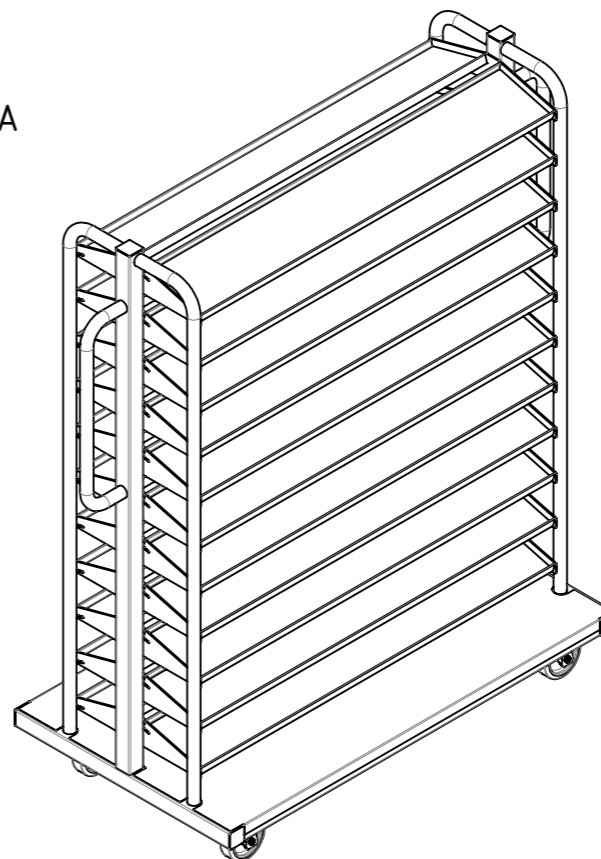

A-A

Tragkraft 500 kg
passend für 198 Sichtlagerkästen (Typ LK4, PLK4, LF 210, LF 211),
4x Polyamid-Lenkrollen mit Polyurethan-Laufläche (2x mit
Totalfeststeller), Böden aus 4mm schlälfurnierter Sperrholzplatte,
lackiert RAL 5012 Lichtblau

1:13

Gewicht [kg]: 89.868

Erstellt	Datum	Name
Gepr.		
Zust.		

Rollwagen für Sichtlagerkästen		A3
RSH-198x000-PU2TF-00	Revision	1 1