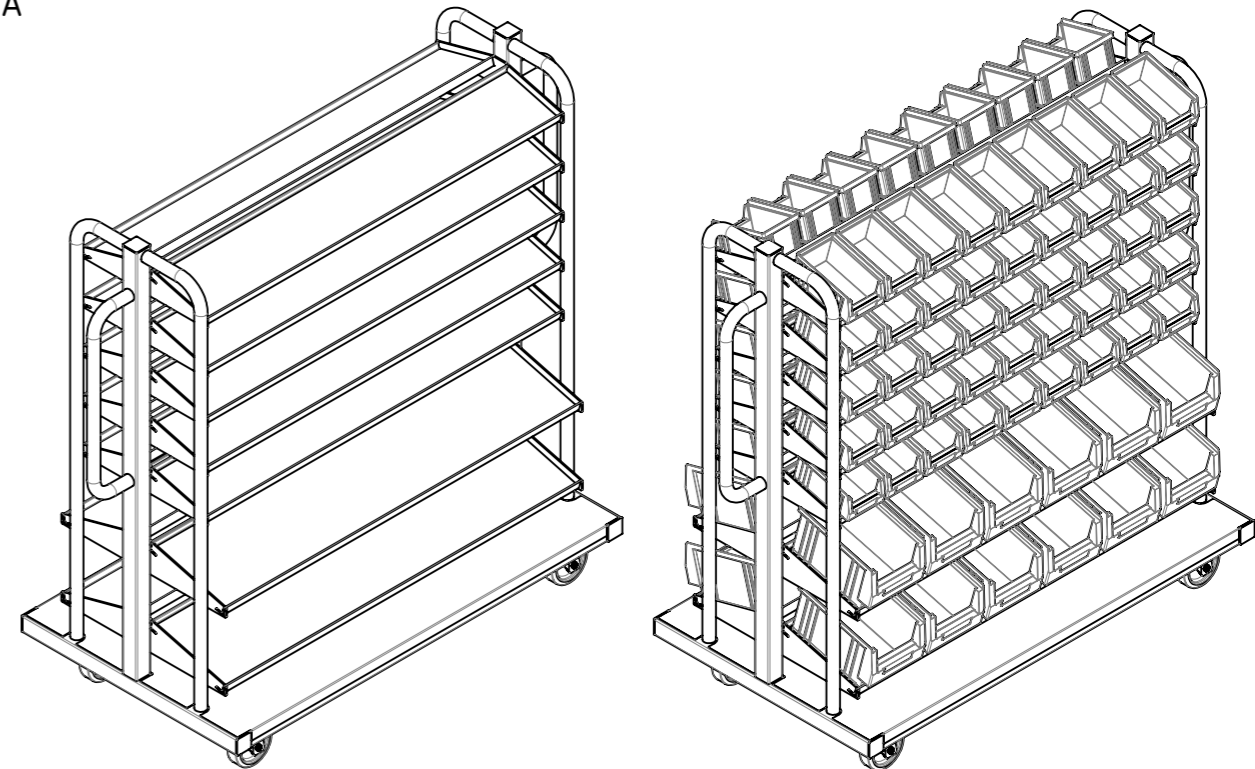

Tragkraft 500 kg,
passend für 24 Sichtlagerkästen (Typ PLK3, LF 221) und
90 Sichtlagerkästen (Typ LK4, PLK4, LF 210, LF 211),
4x Polyamid-Lenkrollen mit Polyurethan-Laufläche (2x mit
Totalfeststeller), Böden aus 4mm schlälfurnierter Sperrholzplatte,
lackiert RAL 5012 Lichtblau

1:10

Gewicht [kg]: 69.524

		Datum	Name
Erstellt			
Gepr.			
Zust.			

Rollwagen für Sichtlagerkästen

RSH-090x024-PU2TF-00

Revision	A3
	1 1