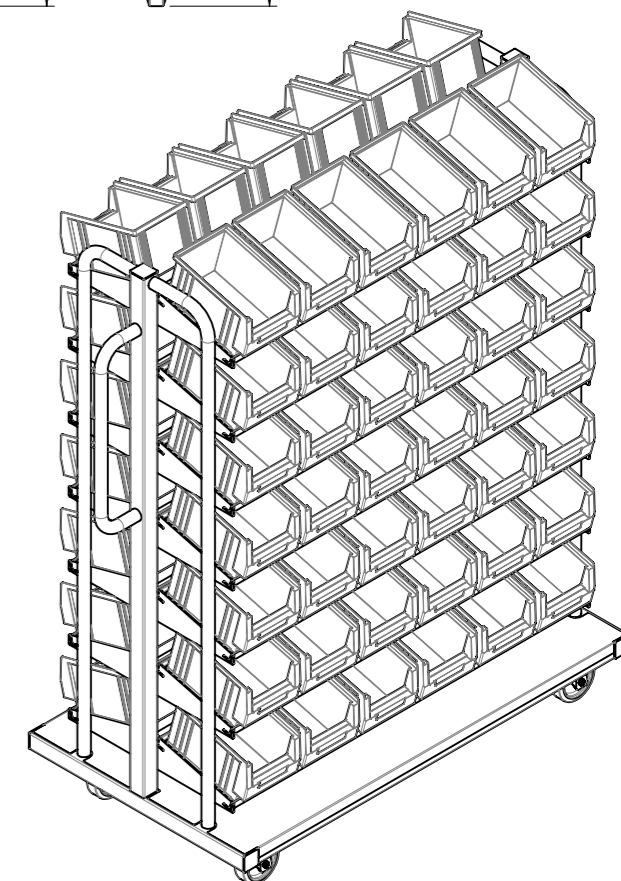

Tragkraft 500 kg,
passend für 84 Sichtlagerkästen (Typ PLK3, LF 221),
4x Polyamid-Lenkrollen mit Polyurethan-Laufläche (2x mit
Totalfeststeller), Böden aus 4mm schlälfurnierter Sperrholzplatte,
lackiert RAL 5012 Lichtblau

1:13

Gewicht [kg]: 74.785

Erstellt	Datum	Name
Gepr.		
Zust.		

SLT BAUER TRANSPORTATION EQUIPMENT	

Rollwagen für Sichtlagerkästen	
RSH-000x084-PU2TF-00	
Revision	A3
1	1