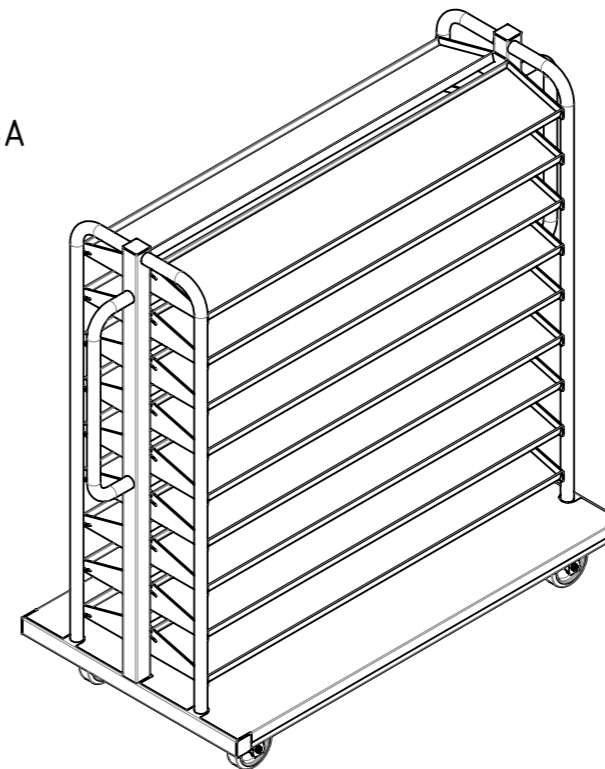

A-A

Tragkraft 500 kg
passend für 162 Sichtlagerkästen (Typ LK4, PLK4, LF 210, LF 211),
4x Polyamid-Lenkrollen mit Polyurethan-Laufläche (2x mit
Totalfeststeller), Böden aus 4mm schlälfurnierter Sperrholzplatte,
lackiert RAL 5012 Lichtblau

1:10

Gewicht [kg]: 78.015

Erstellt	Datum	Name
Gepr.		
Zust.		

Rollwagen für Sichtlagerkästen		A3
RSH-162x000-PU2TF-00		Revision
		1 1