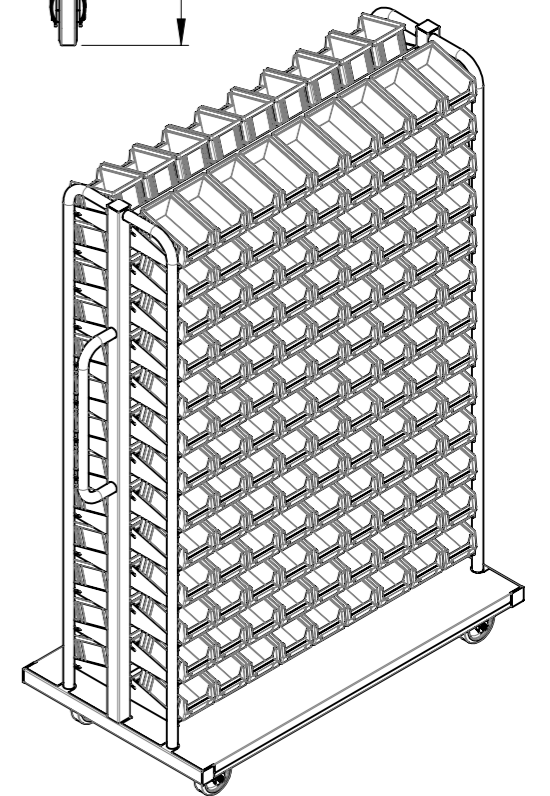

1:13

Gewicht [kg]: 89.868

Erstellt	Datum	Name
Gepr.		
Zust.		

Rollwagen für Sichtlagerkästen		A3
RSH-198x000-PU2TF-00	Revision	1 1

A-A

Tragkraft 500 kg
passend für 234 Sichtlagerkästen (Typ LK4, PLK4, LF 210, LF 211),
4x Polyamid-Lenkrollen mit Polyurethan-Laufläche (2x mit
Totalfeststeller), Böden aus 4mm schlälfurnierter Sperrholzplatte,
lackiert RAL 5012 Lichtblau