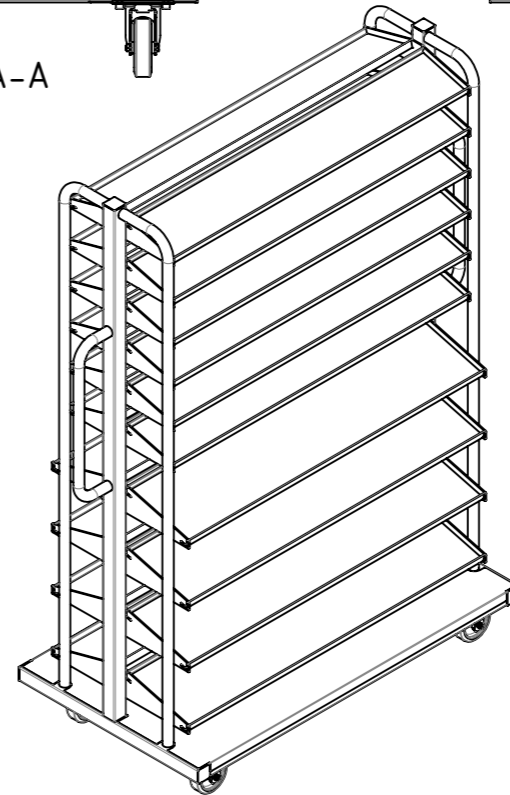

Tragkraft 500 kg
passend für 48 Sichtlagerkästen (Typ PLK3, LF 221) und
108 Sichtlagerkästen (Typ LK4, PLK4, LF 210, LF 211),
4x Polyamid-Lenkrollen mit Polyurethan-Lauffläche (2x mit
Totalfeststeller), Böden aus 4mm schlälfurnierter Sperrholzplatte,
lackiert RAL 5012 Lichtblau

1:13

Gewicht [kg]: 89.711

Erstellt	Datum	Name
Gepr.		
Zust.		

SLT BAUER
TRANSPORTATION EQUIPMENT

Rollwagen für Sichtlagerkästen		A3
RSH-108x048-PU2TF-00	Revision	1 1