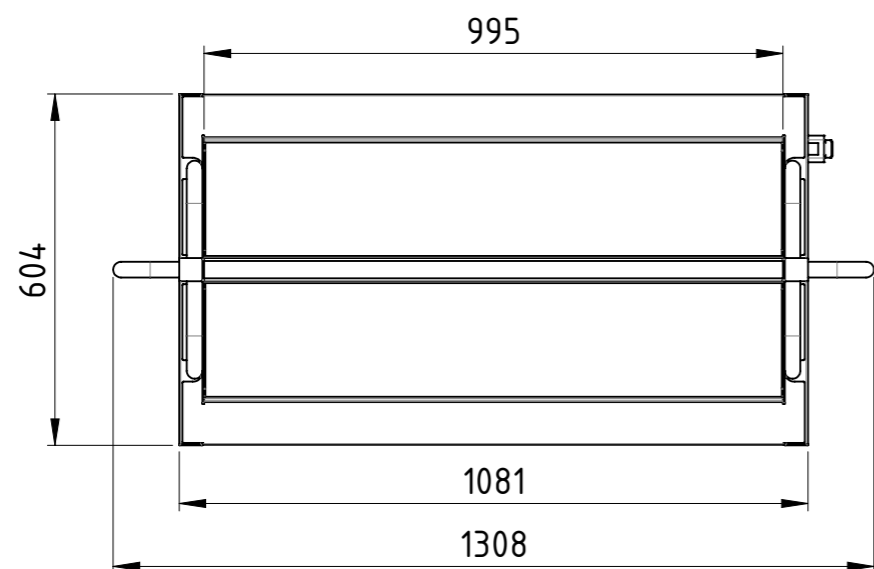

Tragkraft 500 kg,
passend für 84 Sichtlagerkästen (Typ PLK3, LF 221),
4x Polyamid-Lenkrollen mit Polyurethan-Laufläche (2x mit
Totalfeststeller), Böden aus 4mm schlälfurnierter Sperrholzplatte,
lackiert RAL 5012 Lichtblau

1:13

Gewicht [kg]: 74.785

Erstellt	Datum	Name
Gepr.		
Zust.		

SLT BAUER TRANSPORTATION EQUIPMENT	

Rollwagen für Sichtlagerkästen	
RSH-000x084-PU2TF-00	
Revision	A3
1	1