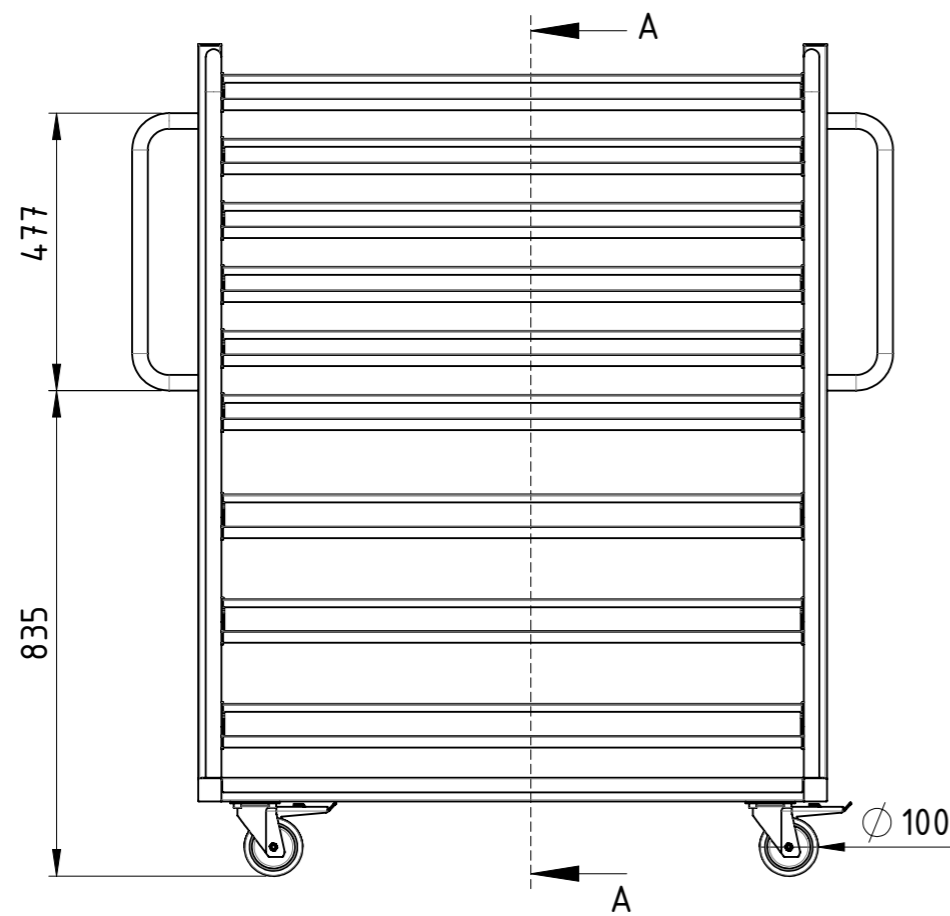

1:10

Gewicht [kg]: 69.524

		Datum	Name
Erstellt			
Gepr.			
Zust.			

Rollwagen für Sichtlagerkästen

RSH-090x024-PU2TF-00

Revision	A3
	1 1

Tragkraft 500 kg,
passend für 36 Sichtlagerkästen (Typ PLK3, LF 221) und
108 Sichtlagerkästen (Typ LK4, PLK4, LF 210, LF 211),
4x Polyamid-Lenkrollen mit Polyurethan-Laufläche (2x mit
Totalfeststeller), Böden aus 4mm schlälfurnierter Sperrholzplatte,
lackiert RAL 5012 Lichtblau