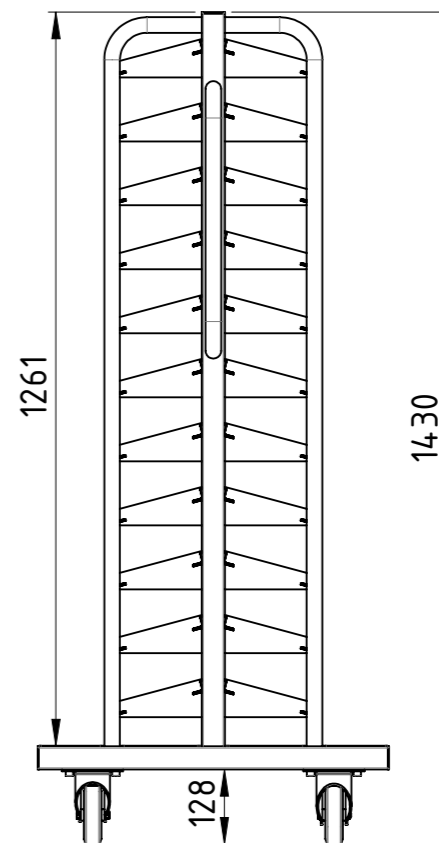

A-A

Tragkraft 500 kg
passend für 198 Sichtlagerkästen (Typ LK4, PLK4, LF 210, LF 211),
4x Polyamid-Lenkrollen mit Polyurethan-Laufläche (2x mit
Totalfeststeller), Böden aus 4mm schlälfurnierter Sperrholzplatte,
lackiert RAL 5012 Lichtblau

1:13

Gewicht [kg]: 89.868

Erstellt	Datum	Name
Gepr.		
Zust.		

Rollwagen für Sichtlagerkästen		A3
RSH-198x000-PU2TF-00	Revision	1 1