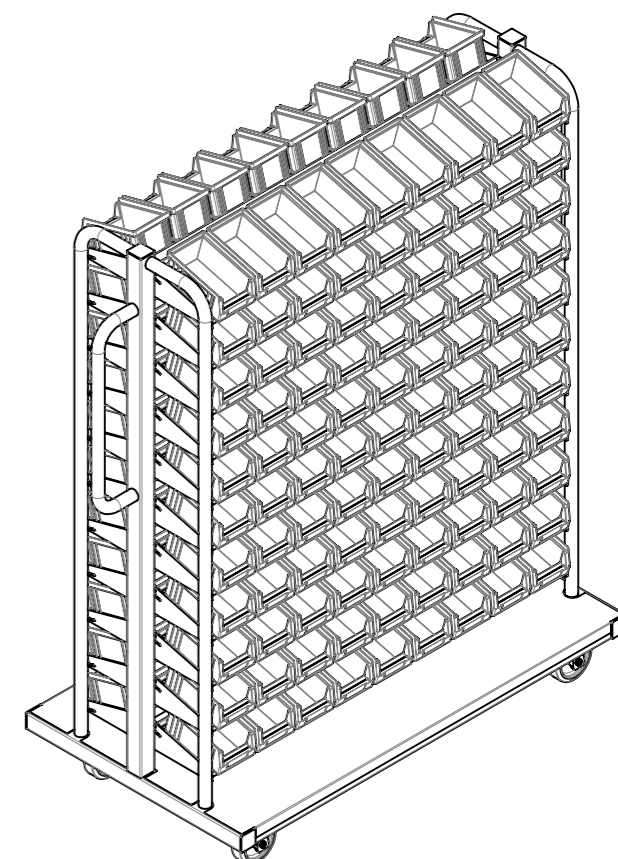

A-A

Tragkraft 500 kg
passend für 198 Sichtlagerkästen (Typ LK4, PLK4, LF 210, LF 211),
4x Polyamid-Lenkrollen mit Polyurethan-Laufläche (2x mit
Totalfeststeller), Böden aus 4mm schlälfurnierter Sperrholzplatte,
lackiert RAL 5012 Lichtblau

1:13

Gewicht [kg]: 89.868

Erstellt	Datum	Name
Gepr.		
Zust.		

Rollwagen für Sichtlagerkästen		A3
RSH-198x000-PU2TF-00	Revision	1 1