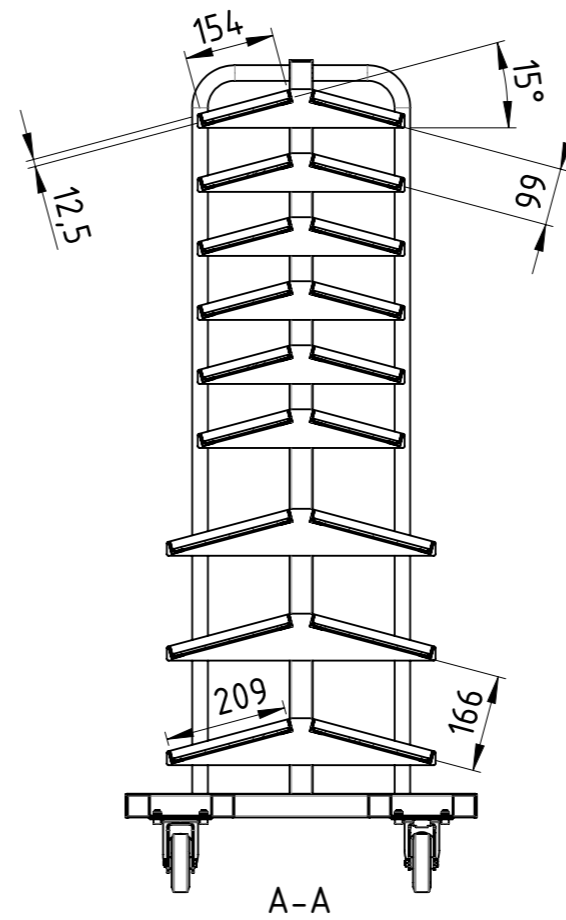

1:10

Gewicht [kg]: 69.524

		Datum	Name
Erstellt			
Gepr.			
Zust.			

Rollwagen für Sichtlagerkästen

RSH-090x024-PU2TF-00

Revision	A3
	1 1

Tragkraft 500 kg,
passend für 36 Sichtlagerkästen (Typ PLK3, LF 221) und
108 Sichtlagerkästen (Typ LK4, PLK4, LF 210, LF 211),
4x Polyamid-Lenkrollen mit Polyurethan-Laufläche (2x mit
Totalfeststeller), Böden aus 4mm schlälfurnierter Sperrholzplatte,
lackiert RAL 5012 Lichtblau