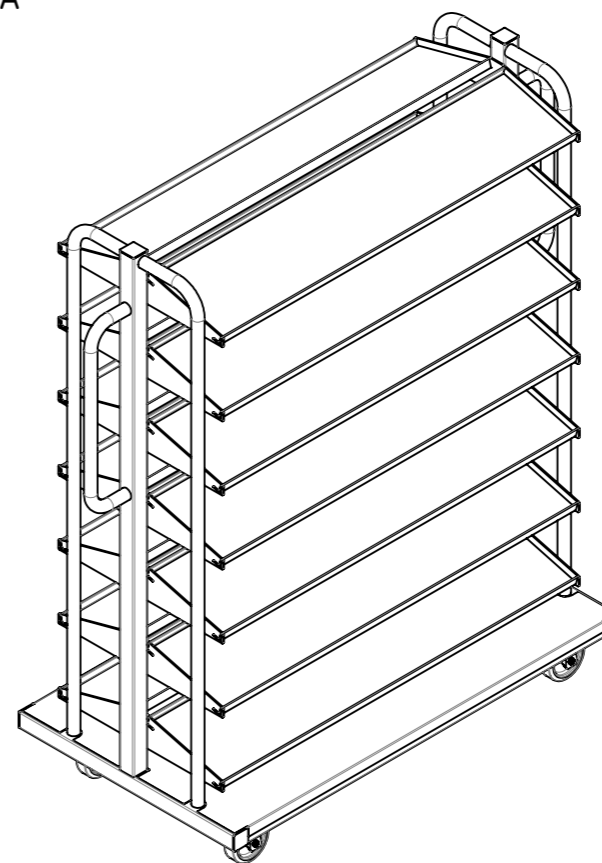

Tragkraft 500 kg,
passend für 84 Sichtlagerkästen (Typ PLK3, LF 221),
4x Polyamid-Lenkrollen mit Polyurethan-Laufläche (2x mit
Totalfeststeller), Böden aus 4mm schlälfurnierter Sperrholzplatte,
lackiert RAL 5012 Lichtblau

1:13

Gewicht [kg]: 74.785

Erstellt	Datum	Name
Gepr.		
Zust.		

SLT BAUER TRANSPORTATION EQUIPMENT	

Rollwagen für Sichtlagerkästen	
RSH-000x084-PU2TF-00	
Revision	A3
1	1