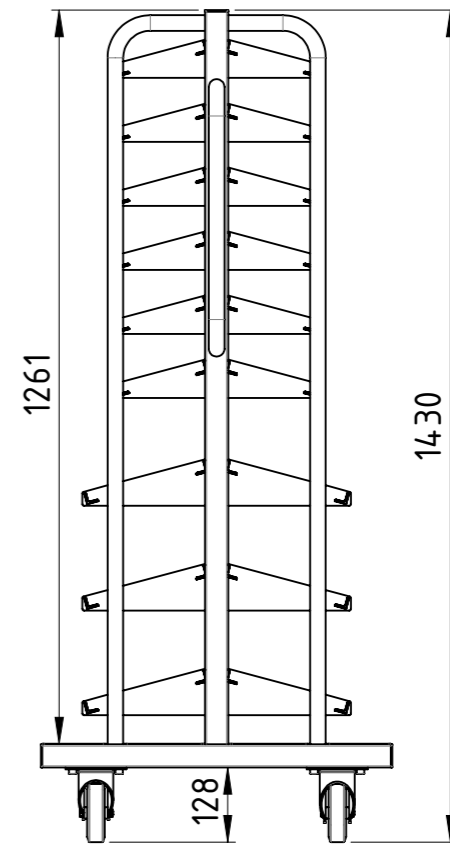

1:10

Gewicht [kg]: 69.524

		Datum	Name
Erstellt			
Gepr.			
Zust.			

Rollwagen für Sichtlagerkästen

RSH-090x024-PU2TF-00

Revision	A3
	1 1

Tragkraft 500 kg,
passend für 36 Sichtlagerkästen (Typ PLK3, LF 221) und
108 Sichtlagerkästen (Typ LK4, PLK4, LF 210, LF 211),
4x Polyamid-Lenkrollen mit Polyurethan-Laufläche (2x mit
Totalfeststeller), Böden aus 4mm schlälfurnierter Sperrholzplatte,
lackiert RAL 5012 Lichtblau