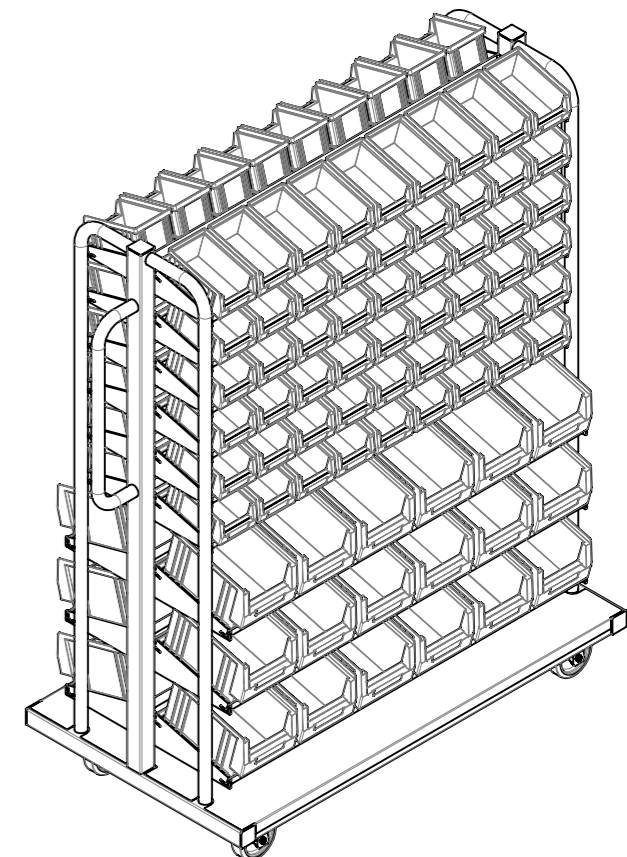

1:10

Gewicht [kg]: 69.524

		Datum	Name
Erstellt			
Gepr.			
Zust.			

Rollwagen für Sichtlagerkästen

RSH-090x024-PU2TF-00

Revision	A3
	1 1

Tragkraft 500 kg,
passend für 36 Sichtlagerkästen (Typ PLK3, LF 221) und
108 Sichtlagerkästen (Typ LK4, PLK4, LF 210, LF 211),
4x Polyamid-Lenkrollen mit Polyurethan-Laufläche (2x mit
Totalfeststeller), Böden aus 4mm schlälfurnierter Sperrholzplatte,
lackiert RAL 5012 Lichtblau