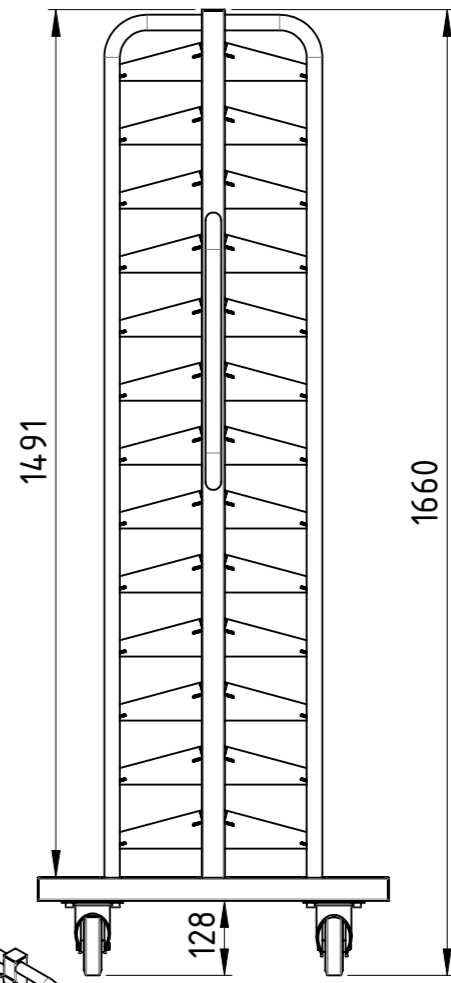

1:13

Gewicht [kg]: 89.868

Erstellt	Datum	Name
Gepr.		
Zust.		

Rollwagen für Sichtlagerkästen		A3
RSH-198x000-PU2TF-00	Revision	1 1

A-A

Tragkraft 500 kg
passend für 234 Sichtlagerkästen (Typ LK4, PLK4, LF 210, LF 211),
4x Polyamid-Lenkrollen mit Polyurethan-Laufläche (2x mit
Totalfeststeller), Böden aus 4mm schlälfurnierter Sperrholzplatte,
lackiert RAL 5012 Lichtblau