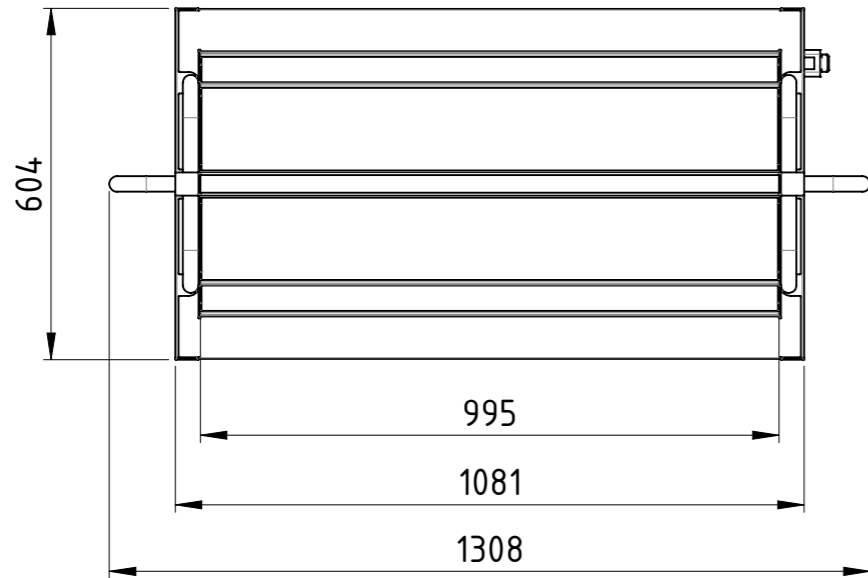

Tragkraft 500 kg
passend für 48 Sichtlagerkästen (Typ PLK3, LF 221) und
108 Sichtlagerkästen (Typ LK4, PLK4, LF 210, LF 211),
4x Polyamid-Lenkrollen mit Polyurethan-Lauffläche (2x mit
Totalfeststeller), Böden aus 4mm schlälfurnierter Sperrholzplatte,
lackiert RAL 5012 Lichtblau

1:13

Gewicht [kg]: 89.711

Erstellt	Datum	Name
Gepr.		
Zust.		

SLT BAUER
TRANSPORTATION EQUIPMENT

Rollwagen für Sichtlagerkästen		A3
RSH-108x048-PU2TF-00	Revision	1 1