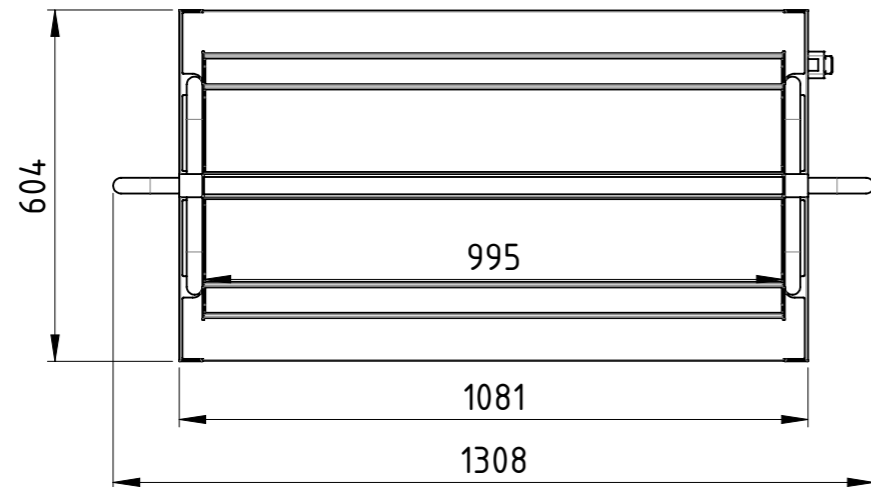

1:10

Gewicht [kg]: 69.524

		Datum	Name
Erstellt			
Gepr.			
Zust.			

Rollwagen für Sichtlagerkästen

RSH-090x024-PU2TF-00

Revision	A3
	1 1

Tragkraft 500 kg,
passend für 36 Sichtlagerkästen (Typ PLK3, LF 221) und
108 Sichtlagerkästen (Typ LK4, PLK4, LF 210, LF 211),
4x Polyamid-Lenkrollen mit Polyurethan-Laufläche (2x mit
Totalfeststeller), Böden aus 4mm schlälfurnierter Sperrholzplatte,
lackiert RAL 5012 Lichtblau