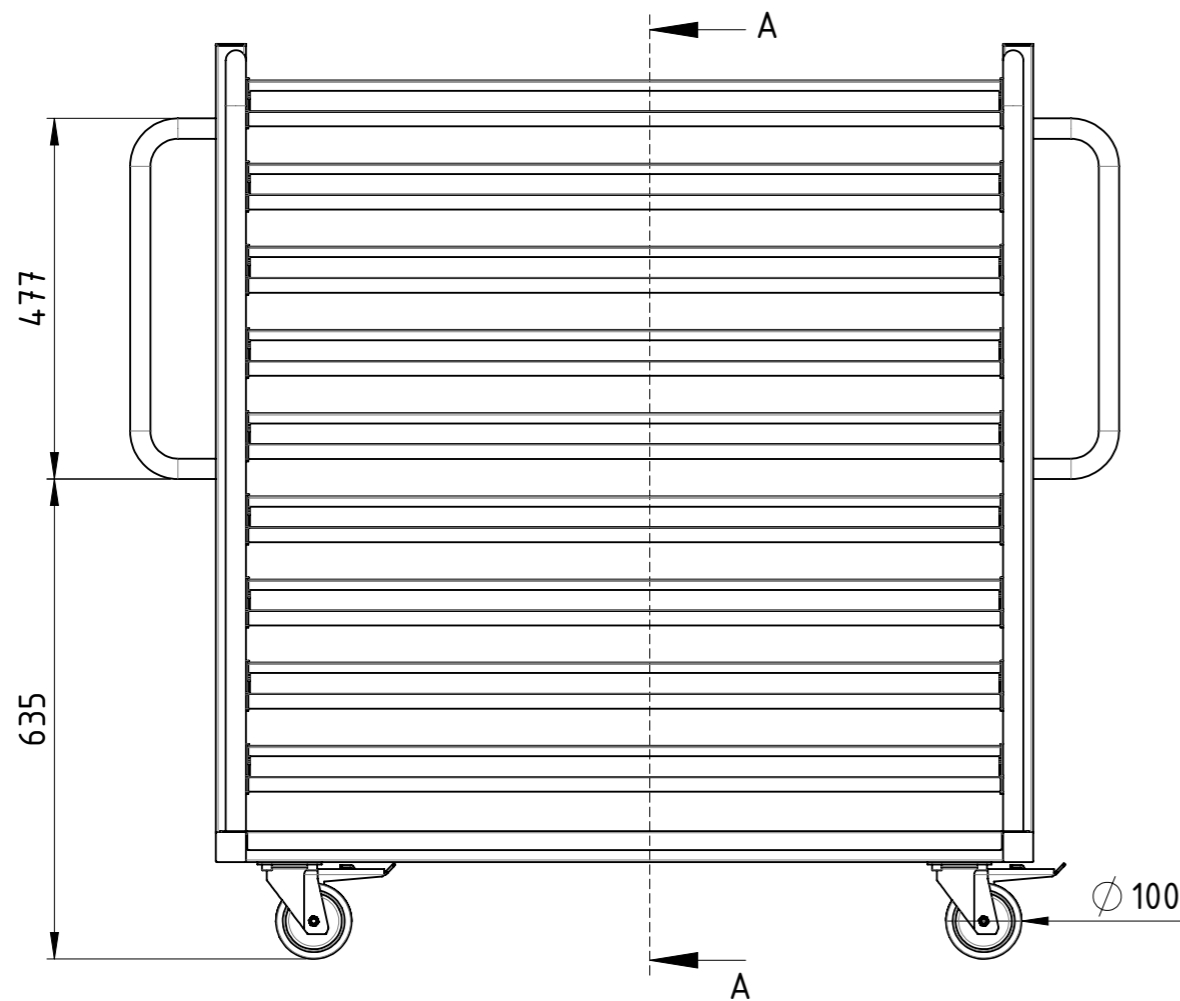

A-A

Tragkraft 500 kg
passend für 162 Sichtlagerkästen (Typ LK4, PLK4, LF 210, LF 211),
4x Polyamid-Lenkrollen mit Polyurethan-Laufläche (2x mit
Totalfeststeller), Böden aus 4mm schlälfurnierter Sperrholzplatte,
lackiert RAL 5012 Lichtblau

1:10

Gewicht [kg]: 78.015

Erstellt	Datum	Name
Gepr.		
Zust.		

Rollwagen für Sichtlagerkästen		A3
RSH-162x000-PU2TF-00		Revision
		1 1