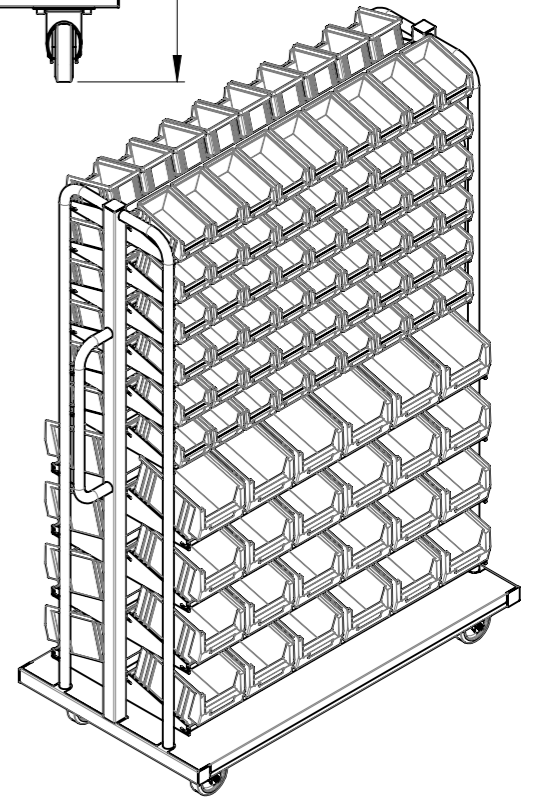

Tragkraft 500 kg
passend für 48 Sichtlagerkästen (Typ PLK3, LF 221) und
108 Sichtlagerkästen (Typ LK4, PLK4, LF 210, LF 211),
4x Polyamid-Lenkrollen mit Polyurethan-Lauffläche (2x mit
Totalfeststeller), Böden aus 4mm schlälfurnierter Sperrholzplatte,
lackiert RAL 5012 Lichtblau

1:13

Gewicht [kg]: 89.711

Erstellt	Datum	Name
Gepr.		
Zust.		

SLT BAUER
TRANSPORTATION EQUIPMENT

Rollwagen für Sichtlagerkästen		A3
RSH-108x048-PU2TF-00	Revision	1 1