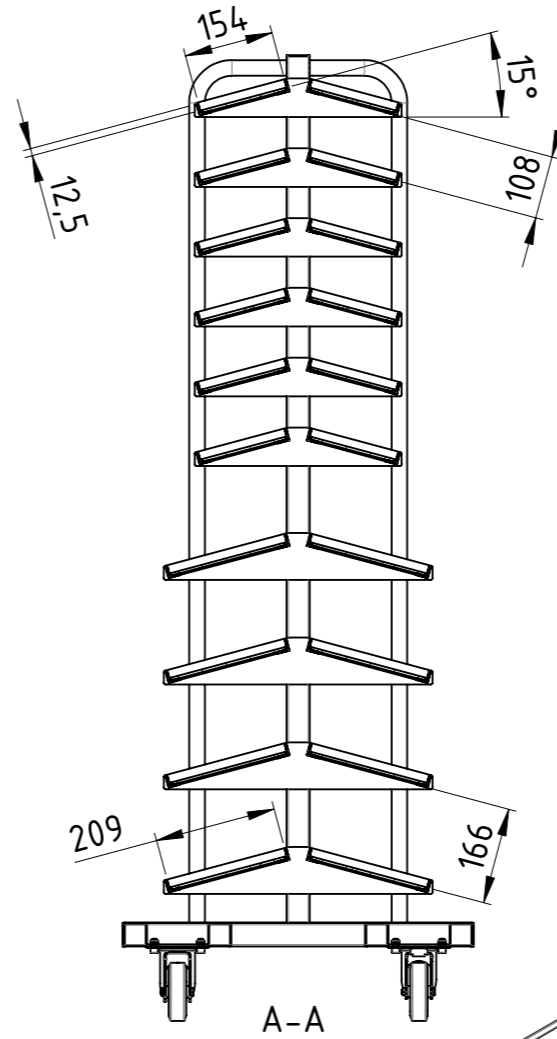

Tragkraft 500 kg
passend für 48 Sichtlagerkästen (Typ PLK3, LF 221) und
108 Sichtlagerkästen (Typ LK4, PLK4, LF 210, LF 211),
4x Polyamid-Lenkrollen mit Polyurethan-Lauffläche (2x mit
Totalfeststeller), Böden aus 4mm schlälfurnierter Sperrholzplatte,
lackiert RAL 5012 Lichtblau

1:13

Gewicht [kg]: 89.711

Erstellt	Datum	Name
Gepr.		
Zust.		

SLT BAUER
TRANSPORTATION EQUIPMENT

Rollwagen für Sichtlagerkästen		A3
RSH-108x048-PU2TF-00	Revision	1 1