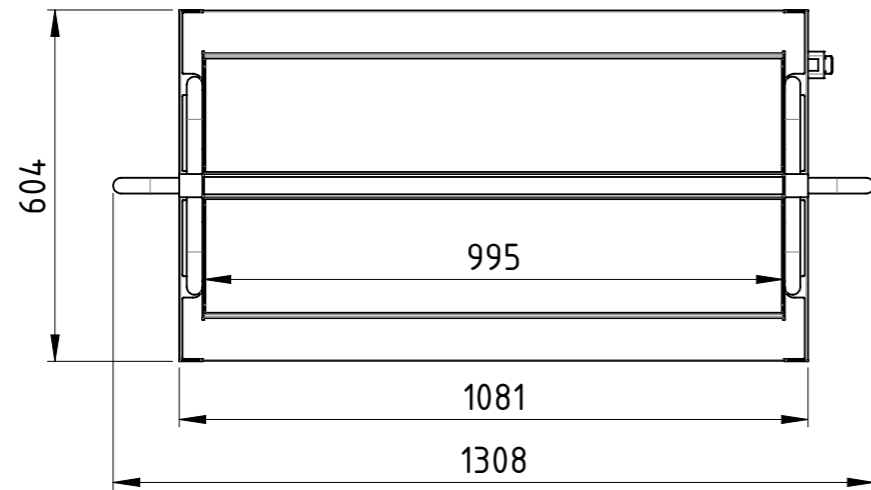

Tragkraft 500 kg,
passend für 60 Sichtlagerkästen (Typ Durigo 103, 230x146x125 mm)
und 3 Sichtlagerkästen (Typ Durigo 105, 485x306x185 mm),
4x Polyrethan-Lenkrollen (2x mit Totalfeststeller),
Böden aus 4 mm schlälfurnierter Sperrholzplatte,
lackiert RAL 5012 Lichtblau

1:13

Gewicht [kg]: 63.759

	Datum	Name
Erstellt	23.06.2022	AB
Gepr.		
Zust.		

Rollwagen für Sichtlagerkästen		RSH-060x003-PU2TF-00	A3
			Revision
			1 1