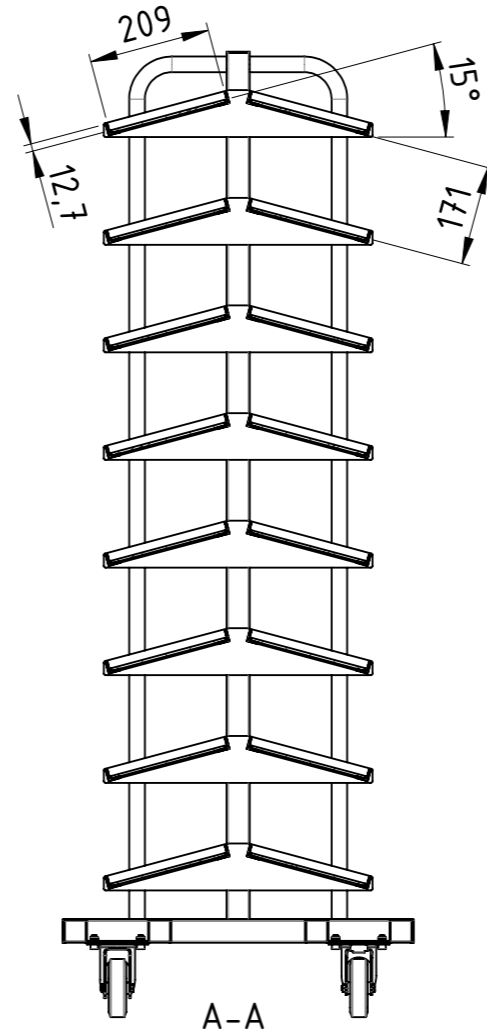

Tragkraft 500 kg
passend für 96 Sichtlagerkästen (Typ PLK3, LF 221),
4x Polyamid-Lenkrollen mit Polyurethan-Laufläche (2x mit
Totalfeststeller), Böden aus 4mm schlälfurnierter Sperrholzplatte,
lackiert RAL 5012 Lichtblau

1:13

Gewicht [kg]: 82.486

Erstellt	Datum	Name
Gepr.		
Zust.		

Rollwagen für Sichtlagerkästen		RSH-000x096-PU2TF-00	A3
			Revision 1 1