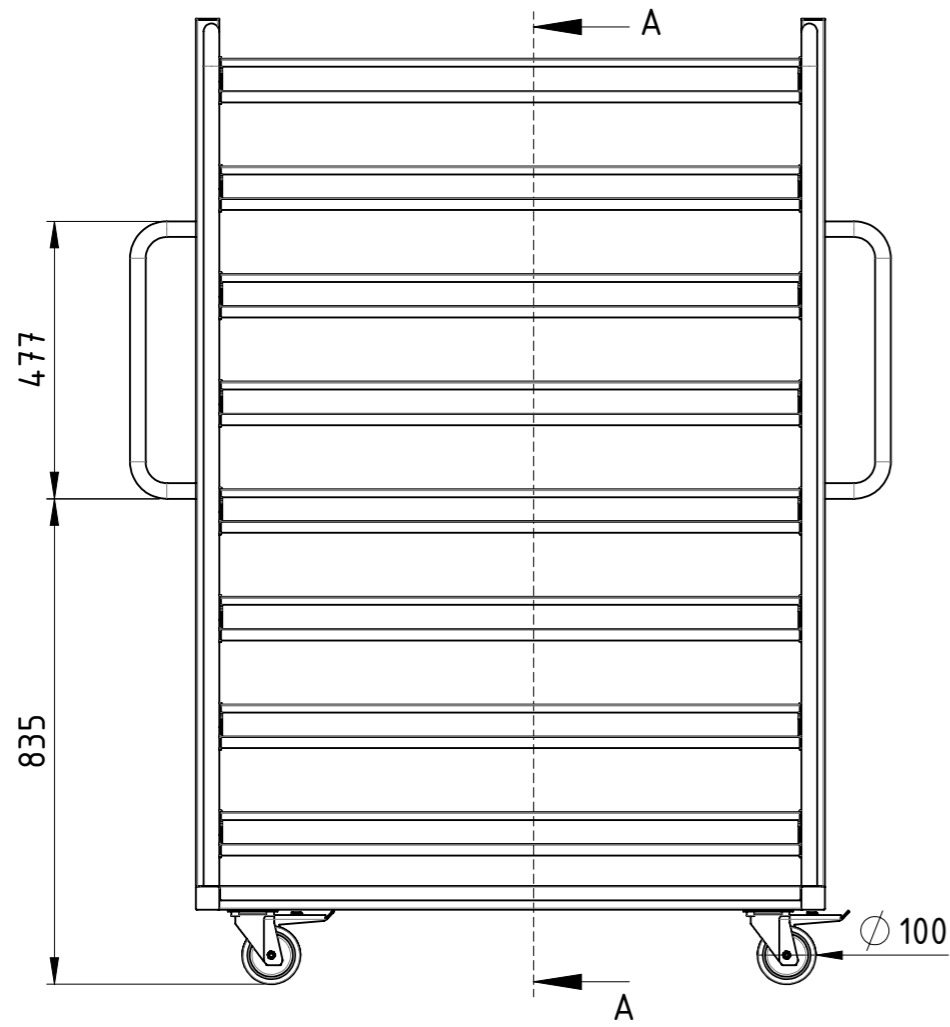

Tragkraft 500 kg
passend für 96 Sichtlagerkästen (Typ PLK3, LF 221),
4x Polyamid-Lenkrollen mit Polyurethan-Laufläche (2x mit
Totalfeststeller), Böden aus 4mm schlälfurnierter Sperrholzplatte,
lackiert RAL 5012 Lichtblau

1:13

Gewicht [kg]: 82.486

Erstellt	Datum	Name
Gepr.		
Zust.		

Rollwagen für Sichtlagerkästen		RSH-000x096-PU2TF-00	A3
			Revision 1 1