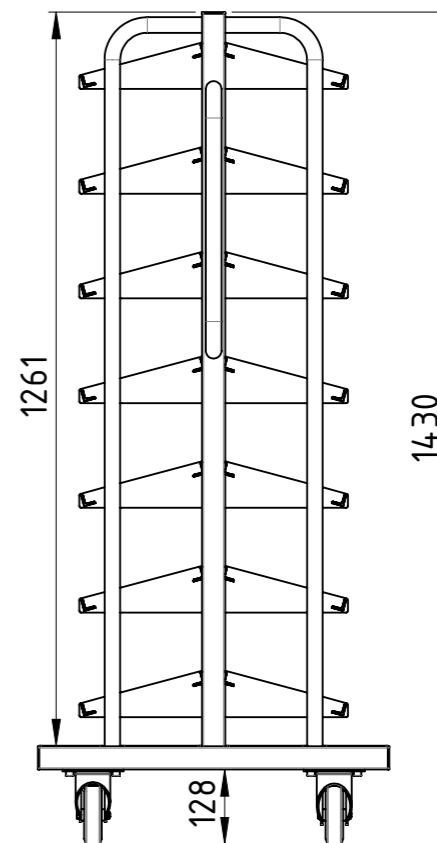

Tragkraft 500 kg,
passend für 84 Sichtlagerkästen (Typ PLK3, LF 221),
4x Polyamid-Lenkrollen mit Polyurethan-Laufläche (2x mit
Totalfeststeller), Böden aus 4mm schlälfurnierter Sperrholzplatte,
lackiert RAL 5012 Lichtblau

1:13

Gewicht [kg]: 74.785

Erstellt	Datum	Name
Gepr.		
Zust.		

SLT BAUER TRANSPORTATION EQUIPMENT	

Rollwagen für Sichtlagerkästen	
RSH-000x084-PU2TF-00	
Revision	A3
1	1