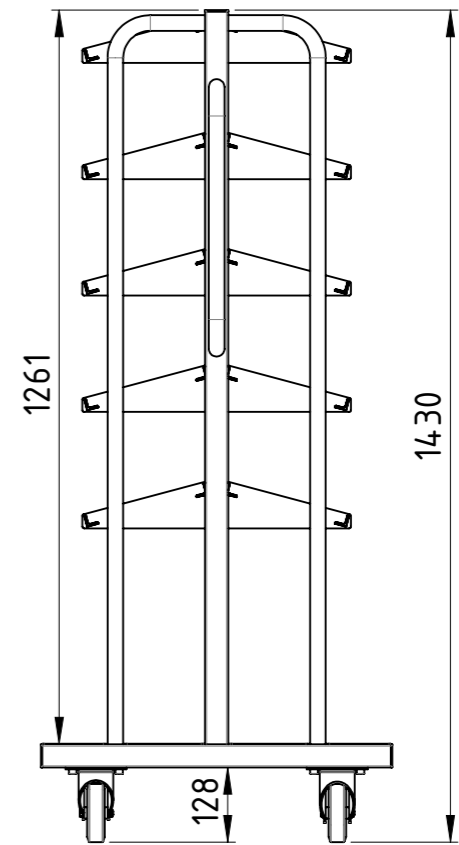

Tragkraft 500 kg,
passend für 60 Sichtlagerkästen (Typ Durigo 103, 230x146x125 mm)
und 3 Sichtlagerkästen (Typ Durigo 105, 485x306x185 mm),
4x Polyrethan-Lenkrollen (2x mit Totalfeststeller),
Böden aus 4 mm schlälfurnierter Sperrholzplatte,
lackiert RAL 5012 Lichtblau

1:13

Gewicht [kg]: 63.759

	Datum	Name
Erstellt	23.06.2022	AB
Gepr.		
Zust.		

Rollwagen für Sichtlagerkästen		RSH-060x003-PU2TF-00	A3
			Revision
			1 1