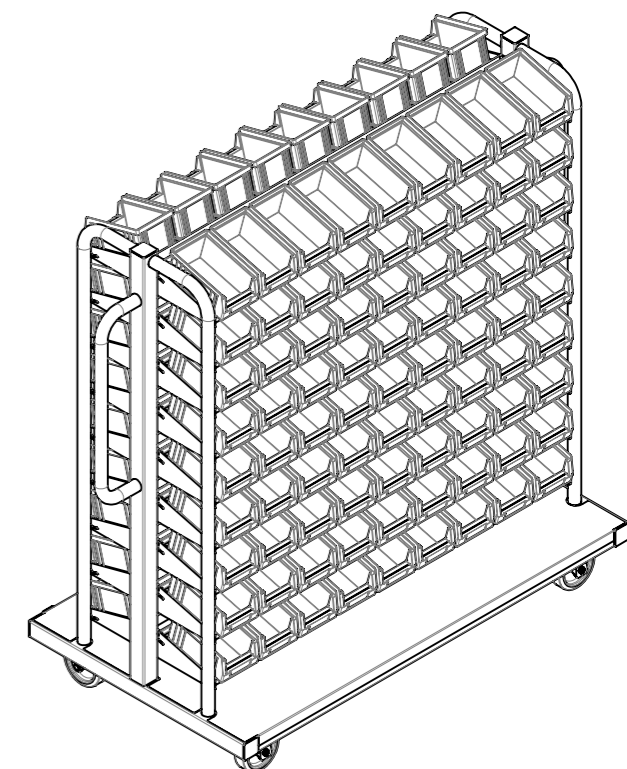

A-A

Tragkraft 500 kg
passend für 162 Sichtlagerkästen (Typ LK4, PLK4, LF 210, LF 211),
4x Polyamid-Lenkrollen mit Polyurethan-Laufläche (2x mit
Totalfeststeller), Böden aus 4mm schlälfurnierter Sperrholzplatte,
lackiert RAL 5012 Lichtblau

1:10

Gewicht [kg]: 78.015

Erstellt	Datum	Name
Gepr.		
Zust.		

Rollwagen für Sichtlagerkästen		A3
RSH-162x000-PU2TF-00		Revision
		1 1