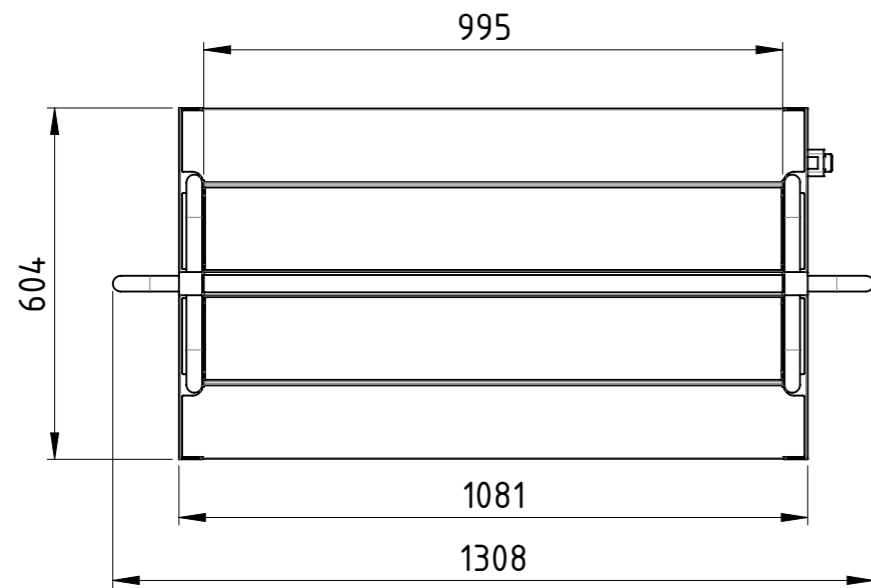

1:13

Gewicht [kg]: 89.868

Erstellt	Datum	Name
Gepr.		
Zust.		

Rollwagen für Sichtlagerkästen		A3
RSH-198x000-PU2TF-00	Revision	1 1

A-A

Tragkraft 500 kg
passend für 234 Sichtlagerkästen (Typ LK4, PLK4, LF 210, LF 211),
4x Polyamid-Lenkrollen mit Polyurethan-Laufläche (2x mit
Totalfeststeller), Böden aus 4mm schlälfurnierter Sperrholzplatte,
lackiert RAL 5012 Lichtblau