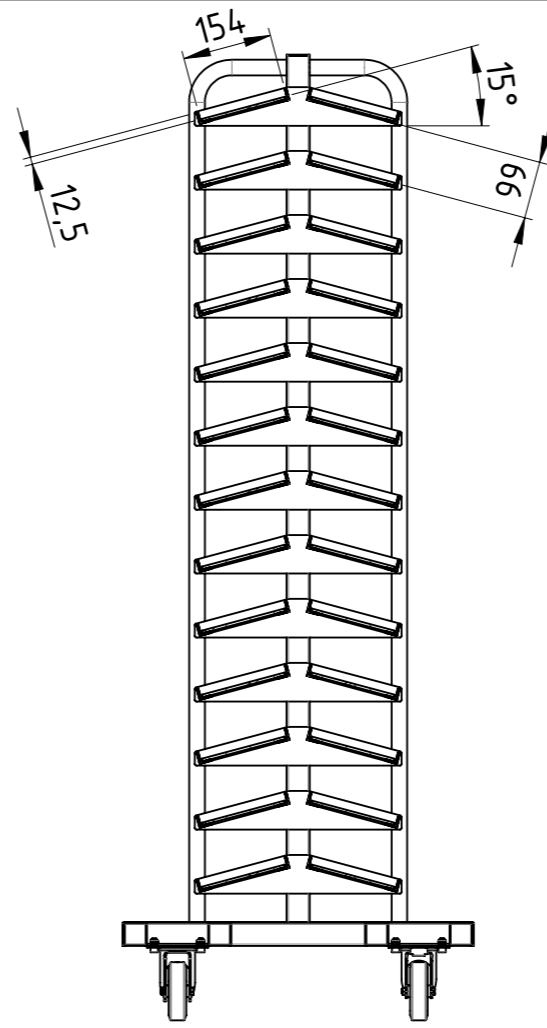

1:13

Gewicht [kg]: 89.868

Erstellt	Datum	Name
Gepr.		
Zust.		

Rollwagen für Sichtlagerkästen		A3
RSH-198x000-PU2TF-00	Revision	1 1

A-A

Tragkraft 500 kg
passend für 234 Sichtlagerkästen (Typ LK4, PLK4, LF 210, LF 211),
4x Polyamid-Lenkrollen mit Polyurethan-Laufläche (2x mit
Totalfeststeller), Böden aus 4mm schlälfurnierter Sperrholzplatte,
lackiert RAL 5012 Lichtblau