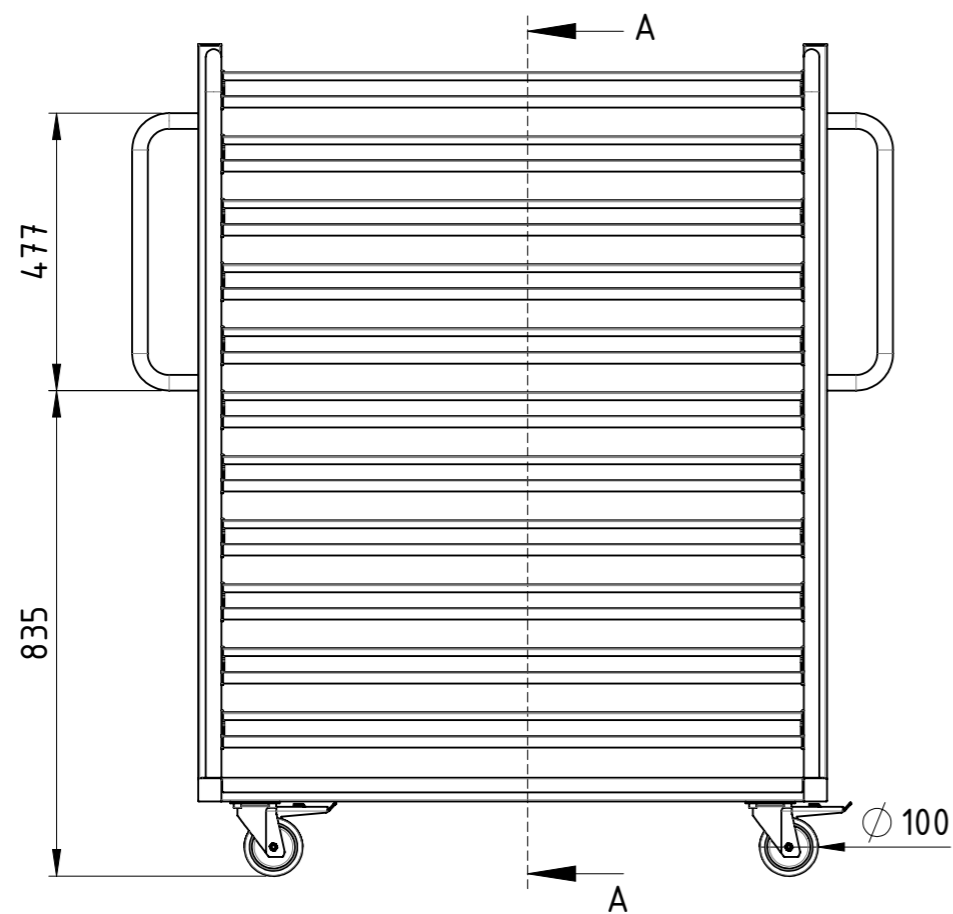

A-A

Tragkraft 500 kg
passend für 198 Sichtlagerkästen (Typ LK4, PLK4, LF 210, LF 211),
4x Polyamid-Lenkrollen mit Polyurethan-Laufläche (2x mit
Totalfeststeller), Böden aus 4mm schlälfurnierter Sperrholzplatte,
lackiert RAL 5012 Lichtblau

1:13

Gewicht [kg]: 89.868

Erstellt	Datum	Name
Gepr.		
Zust.		

Rollwagen für Sichtlagerkästen		A3
RSH-198x000-PU2TF-00	Revision	1 1