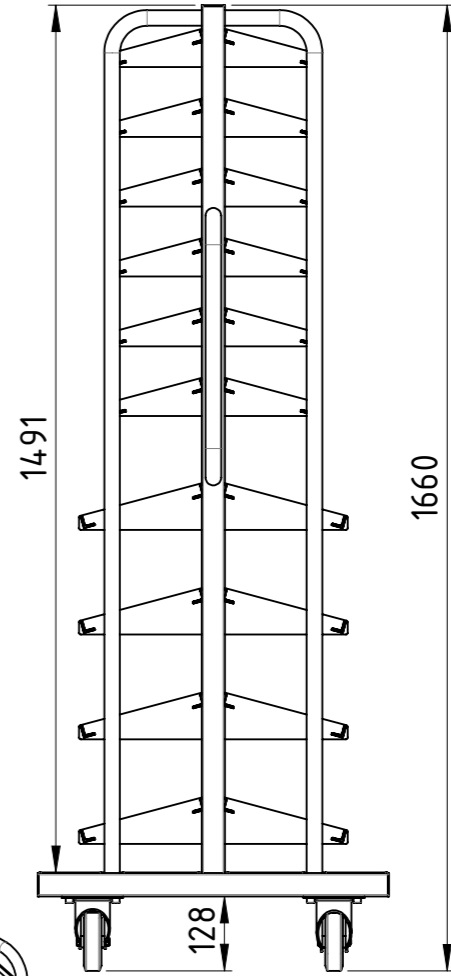

Tragkraft 500 kg
passend für 48 Sichtlagerkästen (Typ PLK3, LF 221) und
108 Sichtlagerkästen (Typ LK4, PLK4, LF 210, LF 211),
4x Polyamid-Lenkrollen mit Polyurethan-Lauffläche (2x mit
Totalfeststeller), Böden aus 4mm schlälfurnierter Sperrholzplatte,
lackiert RAL 5012 Lichtblau

1:13

Gewicht [kg]: 89.711

Erstellt	Datum	Name
Gepr.		
Zust.		

SLT BAUER
TRANSPORTATION EQUIPMENT

Rollwagen für Sichtlagerkästen		A3
RSH-108x048-PU2TF-00	Revision	1 1