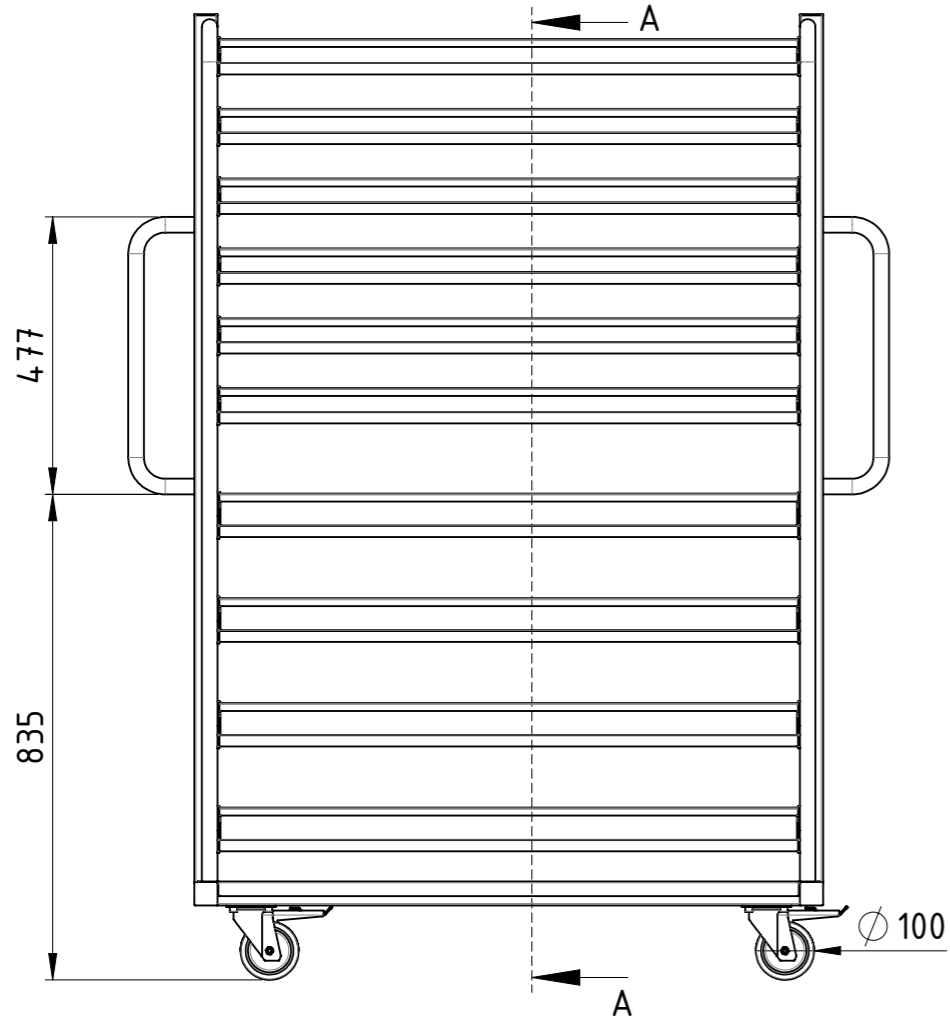

Tragkraft 500 kg
passend für 48 Sichtlagerkästen (Typ PLK3, LF 221) und
108 Sichtlagerkästen (Typ LK4, PLK4, LF 210, LF 211),
4x Polyamid-Lenkrollen mit Polyurethan-Lauffläche (2x mit
Totalfeststeller), Böden aus 4mm schlälfurnierter Sperrholzplatte,
lackiert RAL 5012 Lichtblau

1:13

Gewicht [kg]: 89.711

Erstellt	Datum	Name
Gepr.		
Zust.		

SLT BAUER
TRANSPORTATION EQUIPMENT

Rollwagen für Sichtlagerkästen		A3
RSH-108x048-PU2TF-00	Revision	1 1