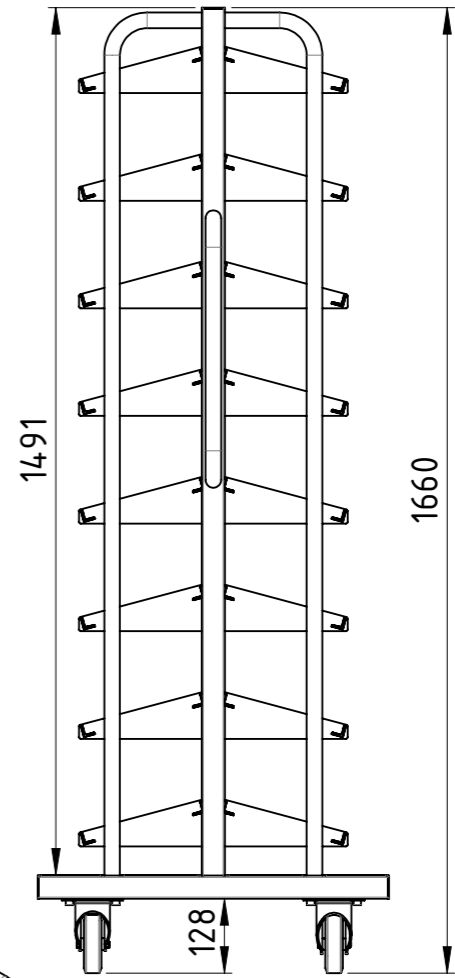

Tragkraft 500 kg
passend für 96 Sichtlagerkästen (Typ PLK3, LF 221),
4x Polyamid-Lenkrollen mit Polyurethan-Laufläche (2x mit
Totalfeststeller), Böden aus 4mm schlälfurnierter Sperrholzplatte,
lackiert RAL 5012 Lichtblau

1:13

Gewicht [kg]: 82.486

Erstellt	Datum	Name
Gepr.		
Zust.		

Rollwagen für Sichtlagerkästen		RSH-000x096-PU2TF-00	A3
			Revision 1 1