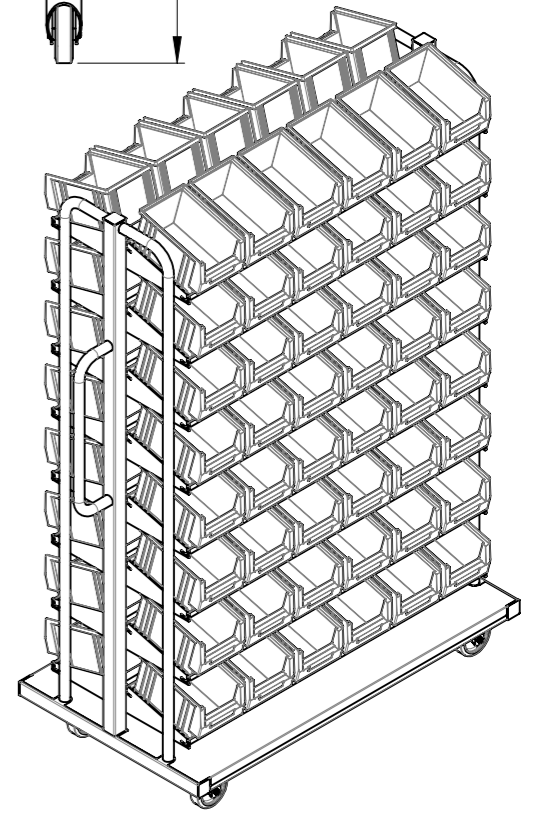

Tragkraft 500 kg
passend für 96 Sichtlagerkästen (Typ PLK3, LF 221),
4x Polyamid-Lenkrollen mit Polyurethan-Laufläche (2x mit
Totalfeststeller), Böden aus 4mm schlälfurnierter Sperrholzplatte,
lackiert RAL 5012 Lichtblau

1:13

Gewicht [kg]: 82.486

Erstellt	Datum	Name
Gepr.		
Zust.		

Rollwagen für Sichtlagerkästen		RSH-000x096-PU2TF-00	A3
			Revision 1 1