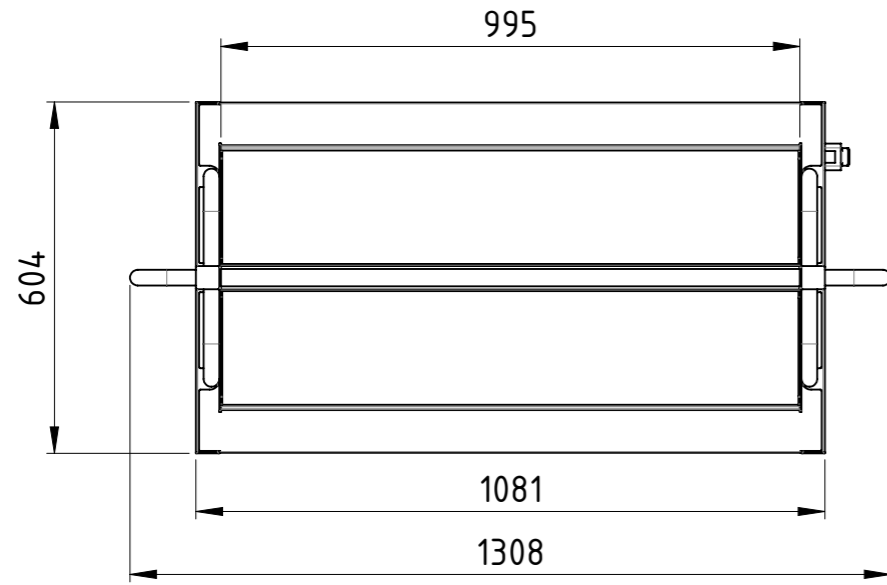

Tragkraft 500 kg
passend für 96 Sichtlagerkästen (Typ PLK3, LF 221),
4x Polyamid-Lenkrollen mit Polyurethan-Laufläche (2x mit
Totalfeststeller), Böden aus 4mm schlälfurnierter Sperrholzplatte,
lackiert RAL 5012 Lichtblau

1:13

Gewicht [kg]: 82.486

Erstellt	Datum	Name
Gepr.		
Zust.		

Rollwagen für Sichtlagerkästen		RSH-000x096-PU2TF-00	A3
			Revision 1 1