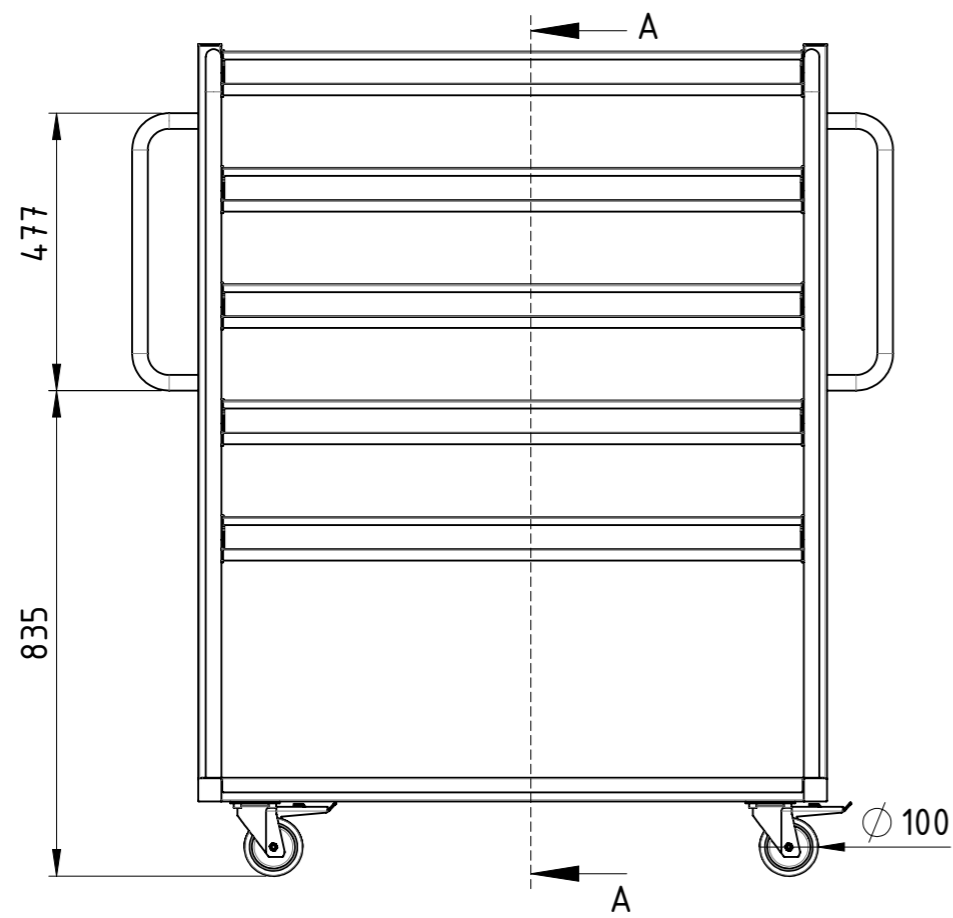

Tragkraft 500 kg,
passend für 60 Sichtlagerkästen (Typ Durigo 103, 230x146x125 mm)
und 3 Sichtlagerkästen (Typ Durigo 105, 485x306x185 mm),
4x Polyrethan-Lenkrollen (2x mit Totalfeststeller),
Böden aus 4 mm schlälfurnierter Sperrholzplatte,
lackiert RAL 5012 Lichtblau

1:13

Gewicht [kg]: 63.759

	Datum	Name
Erstellt	23.06.2022	AB
Gepr.		
Zust.		

Rollwagen für Sichtlagerkästen		RSH-060x003-PU2TF-00	A3
			Revision
			1 1