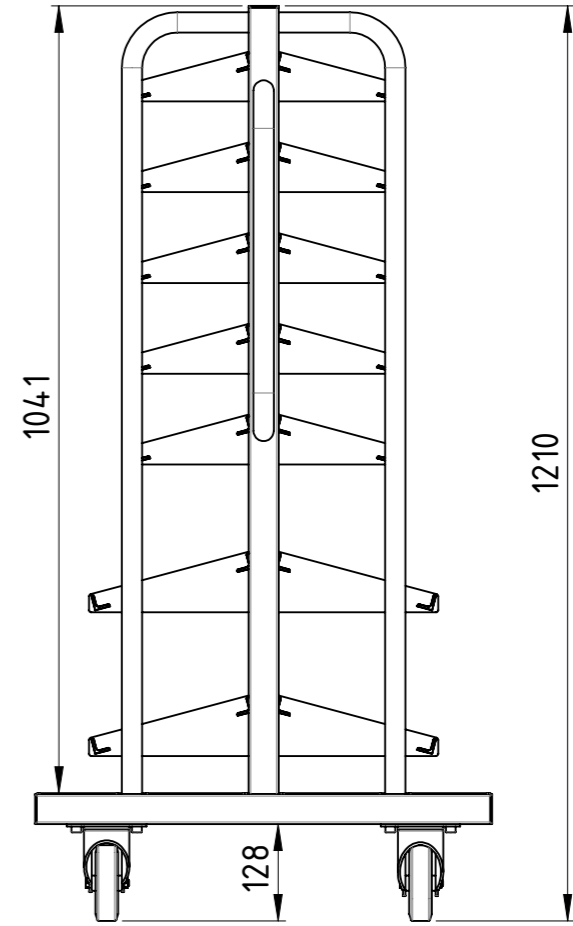

Tragkraft 500 kg,
passend für 24 Sichtlagerkästen (Typ PLK3, LF 221) und
90 Sichtlagerkästen (Typ LK4, PLK4, LF 210, LF 211),
4x Polyamid-Lenkrollen mit Polyurethan-Laufläche (2x mit
Totalfeststeller), Böden aus 4mm schlälfurnierter Sperrholzplatte,
lackiert RAL 5012 Lichtblau

1:10

Gewicht [kg]: 69.524

		Datum	Name
Erstellt			
Gepr.			
Zust.			

Rollwagen für Sichtlagerkästen

RSH-090x024-PU2TF-00

Revision	A3
	1 1