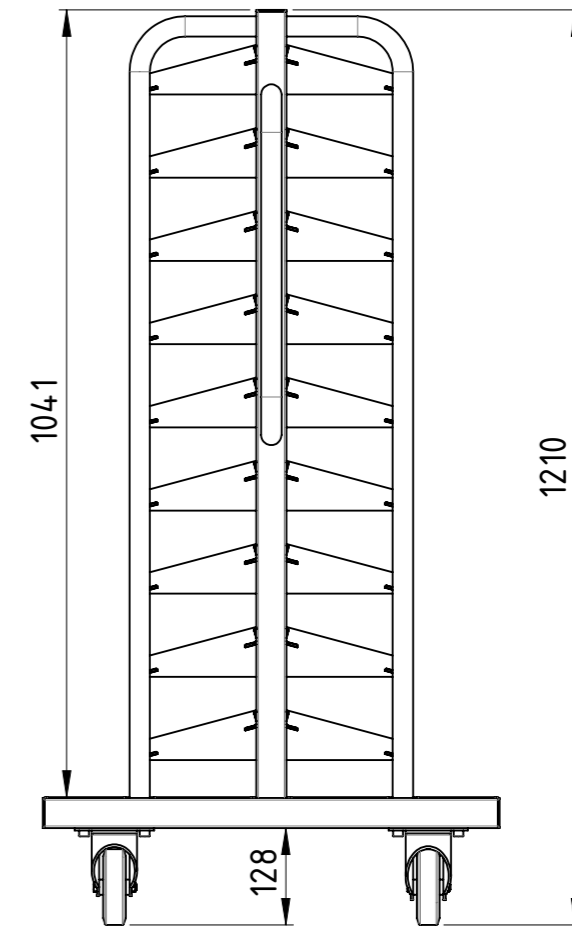

A-A

Tragkraft 500 kg
passend für 162 Sichtlagerkästen (Typ LK4, PLK4, LF 210, LF 211),
4x Polyamid-Lenkrollen mit Polyurethan-Laufläche (2x mit
Totalfeststeller), Böden aus 4mm schlälfurnierter Sperrholzplatte,
lackiert RAL 5012 Lichtblau

1:10

Gewicht [kg]: 78.015

Erstellt	Datum	Name
Gepr.		
Zust.		

Rollwagen für Sichtlagerkästen		A3
RSH-162x000-PU2TF-00		Revision
		1 1