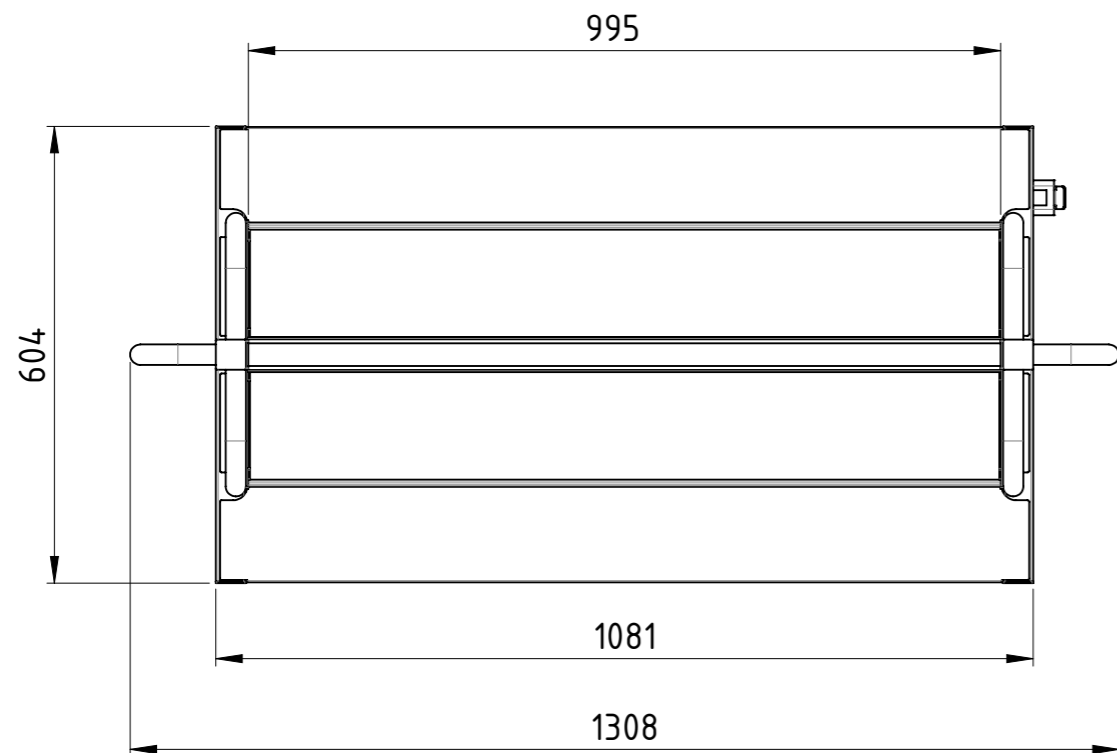

A-A

Tragkraft 500 kg
passend für 162 Sichtlagerkästen (Typ LK4, PLK4, LF 210, LF 211),
4x Polyamid-Lenkrollen mit Polyurethan-Laufläche (2x mit
Totalfeststeller), Böden aus 4mm schlälfurnierter Sperrholzplatte,
lackiert RAL 5012 Lichtblau

1:10

Gewicht [kg]: 78.015

Erstellt	Datum	Name
Gepr.		
Zust.		

Rollwagen für Sichtlagerkästen		A3
RSH-162x000-PU2TF-00		Revision
		1 1